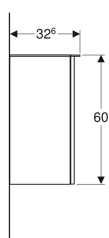

## Geberit Smyle Square Seitenschrank mit einer Tür

Beispielbild

### Eigenschaften

- FSC™ C134279 zertifiziert
- Wandhängend
- Mit Mittelhochschrank zu Hochschrank verbindbar
- Mit einer Tür
- Griff zum Öffnen
- Tür mit Dämpfungsmechanismus

- Mit einem versetzbaren Einlegeboden
- Feuchtigkeitsbeständig
- Abdeckplatte aus Glas
- Vormontiert geliefert

### Technische Daten

Werkstoff | Hochverdichtete Dreischicht-Holzspanplatte

### Lieferumfang

- Seitenschrank
- Befestigungsmaterial

Art.-Nr.	Farbe / Oberfläche	B	H	T	Tür	VE1
500.359.JK.1	* Korpus und Front: lava / lackiert matt Griff: lava / pulverbeschichtet matt	36 cm	60 cm	32.6 cm	Anschlag rechts	1 St.