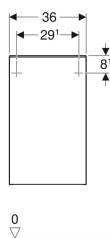

## Geberit Smyle Square Seitenschrank mit einer Tür

Beispielbild

### Eigenschaften

- FSC™ C134279 zertifiziert
- Wandhängend
- Mit Mittelhochschrank zu Hochschrank verbindbar
- Mit einer Tür
- Griff zum Öffnen
- Tür mit Dämpfungsmechanismus

- Mit einem versetzbaren Einlegeboden
- Feuchtigkeitsbeständig
- Abdeckplatte aus Glas
- Vormontiert geliefert

### Technische Daten

Werkstoff | Hochverdichtete Dreischicht-Holzspanplatte

### Lieferumfang

- Seitenschrank
- Befestigungsmaterial

Art.-Nr.	Farbe / Oberfläche	B	H	T	Tür	VE1
500.359.JK.1	* Korpus und Front: lava / lackiert matt Griff: lava / pulverbeschichtet matt	36 cm	60 cm	32.6 cm	Anschlag rechts	1 St.