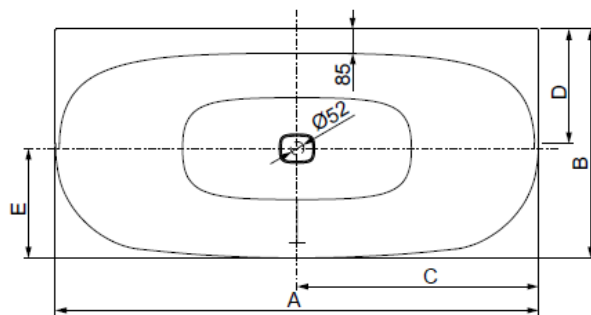

Montagehilfe:

	A	B	C	D	E	F	G	H	H1	I	J	K	L
iSensi 1600 x 750	1600	750	800	375	355	1200	250	310	310	485	110	495	600
iSensi 1700 x 750	1700	750	850	375	355	1300	250	360	360	485	110	495	600
iSensi 1800 x 800	1800	800	900	400	380	1400	250	405	405	535	110	544	650
iSensi 1900 x 900	1900	900	950	450	430	1500	360	410	410	631	105	652	750

SONDERZUBEHÖR BADEWANNEN

NACKENKISSEN

Coussin appui-nuque
Nekussen
Neckrests

ART. NR.
N° D'article
Artikelnummer
Article no.

Selbstklebendes Gel-Nackenkissen passend für nahezu alle Hoesch Bade- und Whirlwannen.
Farbe: Schwarz. Material: Gel.
/ Appuie-tête en gel adhésif. Coussin appui-nuque assorti à presque toutes les baignoires et baignoires balnéo HOESCH.
Couleur: noir. Matériau: Gel.
/ Zelfklevend gel nekussen passend voor bijna alle HOESCH baden en whirlbaden.
Kleur: zwart. Materiaal: Gel.
/ Self-adhesive gel neckrest suitable for almost every HOESCH bath and whirltub.
Colour: Black. Material: Gel.

69694

Nackenkissen aus wasserbeständigem Teakholz mit PU Auflage für den geraden Wannenrand.
/ Coussin appui-nuque produit de bois teck résistant à l'eau, recouvert de mousse de polyuréthane pour les baignoires à bords droits.
/ Nekussen van waterbestendig teakhout met PU bekleding voor de rechte badrand.
/ Neckrest made of water-resistant teak wood with a PU pad.

89216

Lichtsysteme

Eclairage
Verlichtingssystemen
Lighting system

ART. NR.
N° D'article
Artikelnummer
Article no.

Nur für Badewannen ohne Whirl-/Airsysteem erhältlich

LED Unterwasserscheinwerfer, verchromt mit Bedienknopf für Wannenrand inkl. Ansteuerungselektronik mit automatischem Farblichtwechsler Farben: Weiß, Rot, Orange, Gelb, Grün, Blau, Indigo, Violett (werkseitig eingebaut)

2 LED Scheinwerfer
4 LED Scheinwerfer

Disponible seulement pour les baignoires sans équipement balnéo Whirl/Air
Projecteur immergé LED, chromé avec touche de commande pour le rebord de la baignoire Système de commande automatique avec inverseur de couleur inclus Couleurs : blanc, rouge, orange, jaune, vert, bleu, indigo, violet (monte al'usine)

Projecteur 2 LED
Projecteur 4 LED

Alleen verkrijgbaar voor baden zonder whirl-/airsysteem

Verchromde led-onderwaterschijnwerper met bedieningsknop in de badrand Incl. aansturelektronica met automatische kleurenwisselaar Kleuren: wit, rood, oranje, geel, groen, blauw, indigo, paars (in de fabriek ingebouwd)

2 ledschijnwerpers
4 ledschijnwerpers

Available for bathtubs without whirl/air system only

LED underwater spotlights, chromeplated with an operating button for bathtub rim Including control with integrated colour light changer.
Colours: white, red, orange, yellow, green, blue, indigo, violet (factoryinstalled)

2 LED spotlights
4 LED spotlights

690913
690914