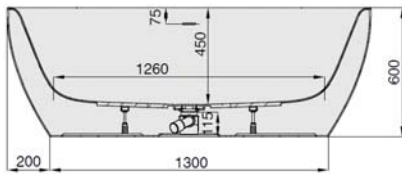

iSENSI

1700 x 750

Vorwandwanne

Baignoire de pré-mur
Muurmodel

DE

Freistehende Badewanne aus Acryl mit fester Schürze (Monolith) inkl. vormontiertem Untergestell u. Überlaufgarnitur (optional wählbar, siehe Tabelle), Anschlussschlauch zur Verbindung an HT-Hausanschluss im Lieferumfang enthalten.

MODELL Modèle Mode	ART. NR. N° D'article Artikelnummer	LÄNGE/BREITE Longueur Et Largeur Lengte En Breedte	HÖHE/TIEFE Hauteur/profondeur Hoogte/diepte	INST. HÖHE Hauteur de montage Installatiehoogte	NUTZINHALT Contenu utile Nuttige inhoud
		(mm)	(mm)	(mm)	
B	3817*	1700 x 750	450	600	161 l
B	3818**	1700 x 750	450	600	144 l
B	3884***	1700 x 750	450	600	144 l