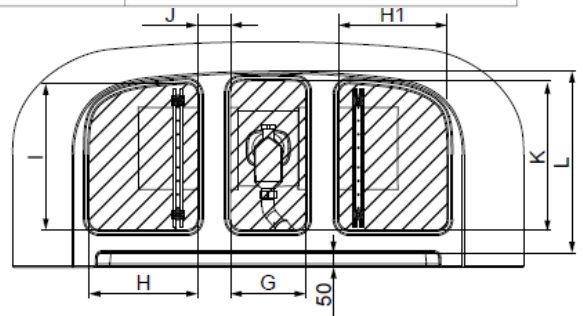

MODELL Modèle Mode	ART. NR. N° D'article Artikelnummer	LÄNGE/BREITE Longueur Et Largeur Lengte En Breedte	HÖHE/TIEFE Hauteur/profondeur Hoogte/diepte	INST. HÖHE Hauteur de montage Installatiehoogte	NUTZINHALT Contenu utile Nuttige inhoud
		(mm)	(mm)	(mm)	
B	3817*	1700 x 750	450	600	161 l
B	3818**	1700 x 750	450	600	144 l
B	3884***	1700 x 750	450	600	144 l

Montagehilfe:

	A	B	C	D	E	F	G	H	H1	I	J	K	L
iSensi 1600 x 750	1600	750	800	375	355	1200	250	310	310	485	110	495	600
iSensi 1700 x 750	1700	750	850	375	355	1300	250	360	360	485	110	495	600
iSensi 1800 x 800	1800	800	900	400	380	1400	250	405	405	535	110	544	650
iSensi 1900 x 900	1900	900	950	450	430	1500	360	410	410	631	105	652	750