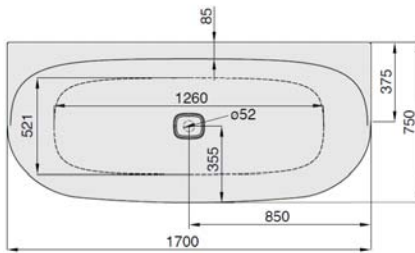

iSENSI

1700 x 750

Vorwandwanne

Baignoire de pré-mur
Muurmodel

DE

Freistehende Badewanne aus Acryl mit fester Schürze (Monolith) inkl. vormontiertem Untergestell u. Überlaufgarnitur (optional wählbar, siehe Tabelle), Anschlussschlauch zur Verbindung an HT-Hausanschluss im Lieferumfang enthalten.

MODELL Modèle Mode	ART. NR. N° D'article Artikelnummer	LÄNGE/BREITE Longueur Et Largeur Lengte En Breedte	HÖHE/TIEFE Hauteur/profondeur Hoogte/diepte	INST. HÖHE Hauteur de montage Installatiehoogte	NUTZINHALT Contenu utile Nuttige inhoud
		(mm)	(mm)	(mm)	
B	3817*	1700 x 750	450	600	161 l
B	3818**	1700 x 750	450	600	144 l
B	3884***	1700 x 750	450	600	144 l