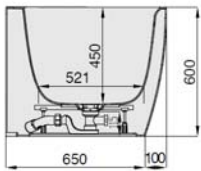

iSENSI

1700 x 750

Vorwandwanne

Baignoire de pré-mur
Muurmodel

DE

Freistehende Badewanne aus Acryl mit fester Schürze (Monolith) inkl. vormontiertem Untergestell u. Überlaufgarnitur (optional wählbar, siehe Tabelle), Anschlussschlauch zur Verbindung an HT-Hausanschluss im Lieferumfang enthalten.

FR

Vidage spécial (en option, voir tableau), raccord de tuyau pour le raccordement/ connexion HT-maison et châssis inclus. Baignoire autonome en acrylique/ABS avec tablier monocoque différentes versions y compris chassis.

NL

Afvoer-/overloopcombinatie (optioneel te kiezen, zie tabel), Aansluitflexibel voor aansluiting aan bouwzijdige afvoerleiding en Onderstel inbegrepen in leveromvang. Vrijstaande baden van acryl/ABS aangevormd paneel in verschillende uitvoeringen incl. onderstel.

MODELL Modèle Mode	ART. NR. N° D'article Artikelnummer	LÄNGE/BREITE Longueur Et Largeur Lengte En Breedte	HÖHE/TIEFE Hauteur/profondeur Hoogte/diepte	INST. HÖHE Hauteur de montage Installatiehoogte	NUTZINHALT Contenu utile Nuttige inhoud
		(mm)	(mm)	(mm)	
B	3817*	1700 x 750	450	600	161 l
B	3818**	1700 x 750	450	600	144 l
B	3884***	1700 x 750	450	600	144 l

- Version mit Überlaufschlitz und Klick-Klack/ Version avec fente de débordement et vidage spécial (clic/clac) / Versie met overloopgleuf en afvoer-/overloopcombinatie (klik/klak)
- ** Version mit Ein-/ Über- und Ablauf mit Excenter, Vormontiert, 1/2 Zoll Mischwasseranschluß in Chrom / Version avec remplissage par le trop-plein avec vidage spécial en chrome / Versie met in-, af- en overloopgarnitur in chrom
- *** Version mit Ein-/ Über- und Ablauf mit Excenter, Vormontiert, 1/2 Zoll Mischwasseranschluß in Weiß / Version avec remplissage par le trop-plein avec vidage spécial en blanc / Versie met in-, af- en overloopgarnitur in wit