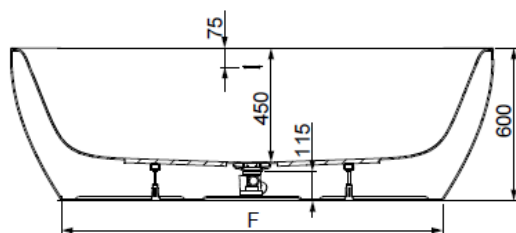

Montagehilfe:

	A	B	C	D	E	F	G	H	H1	I	J	K	L
iSensi 1600 x 750	1600	750	800	375	355	1200	250	310	310	485	110	495	600
iSensi 1700 x 750	1700	750	850	375	355	1300	250	360	360	485	110	495	600
iSensi 1800 x 800	1800	800	900	400	380	1400	250	405	405	535	110	544	650
iSensi 1900 x 900	1900	900	950	450	430	1500	360	410	410	631	105	652	750

SONDERZUBEHÖR BADEWANNEN

NACKENKISSEN

Coussin appui-nuque
Nekussen
Neckrests

ART. NR.
N° D'article
Artikelnummer
Article no.

Selbstklebendes Gel-Nackenkissen passend für nahezu alle Hoesch Bade- und Whirlwannen.
Farbe: Schwarz. Material: Gel.
/ Appuie-tête en gel adhésif. Coussin appui-nuque assorti à presque toutes les baignoires et baignoires balnéo HOESCH.
Couleur: noir. Matériau: Gel.
/ Zelfklevend gel nekussen passend voor bijna alle HOESCH baden en whirlbaden.
Kleur: zwart. Materiaal: Gel.
/ Self-adhesive gel neckrest suitable for almost every HOESCH bath and whirltub.
Colour: Black. Material: Gel.

69694

Nackenkissen aus wasserbeständigem Teakholz mit PU Auflage für den geraden Wannenrand.
/ Coussin appui-nuque produit de bois teck résistant à l'eau, recouvert de mousse de polyuréthane pour les baignoires à bords droits.
/ Nekussen van waterbestendig teakhout met PU bekleding voor de rechte badrand.
/ Neckrest made of water-resistant teak wood with a PU pad.

89216

Lichtsysteme

Eclairage
Verlichtingssystemen
Lighting system

ART. NR.
N° D'article
Artikelnummer
Article no.

Nur für Badewannen ohne Whirl-/Airsysteem erhältlich

LED Unterwasserscheinwerfer, verchromt mit Bedienknopf für Wannenrand inkl. Ansteuerungselektronik mit automatischem Farblichtwechsler Farben: Weiß, Rot, Orange, Gelb, Grün, Blau, Indigo, Violett (werkseitig eingebaut)

2 LED Scheinwerfer
4 LED Scheinwerfer

Disponible seulement pour les baignoires sans équipement balnéo Whirl/Air
Projecteur immergé LED, chromé avec touche de commande pour le rebord de la baignoire Système de commande automatique avec inverseur de couleur inclus Couleurs : blanc, rouge, orange, jaune, vert, bleu, indigo, violet (monte al'usine)

Projecteur 2 LED
Projecteur 4 LED

Alleen verkrijgbaar voor baden zonder whirl-/airsysteem

Verchromde led-onderwaterschijnwerper met bedieningsknop in de badrand Incl. aansturelektronica met automatische kleurenwisselaar Kleuren: wit, rood, oranje, geel, groen, blauw, indigo, paars (in de fabriek ingebouwd)

2 ledschijnwerpers
4 ledschijnwerpers

Available for bathtubs without whirl/air system only

LED underwater spotlights, chromeplated with an operating button for bathtub rim Including control with integrated colour light changer.
Colours: white, red, orange, yellow, green, blue, indigo, violet (factoryinstalled)

2 LED spotlights
4 LED spotlights

690913
690914