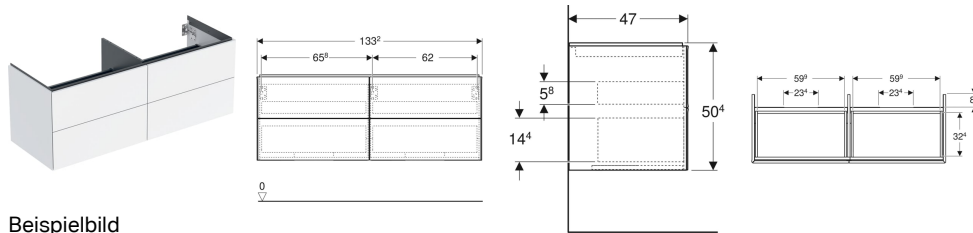

Geberit ONE Unterschrank für Aufsatzwaschtisch, mit vier Schubladen

Beispielbild

Eigenschaften

- FSC™ C134279 zertifiziert
- Wandhängend
- Komplettnutzbarer Stauraum in oberer Schublade
- Mit vier Schubladen
- Push-to-open-Mechanismus zum Öffnen
- Schublade mit Selbsteinzug

- Feuchtigkeitsbeständig
- Vormontiert geliefert

Technische Daten

Werkstoff	Hochverdichtete Dreischicht-Holzspanplatte
Maximale Schubladenbelastung	30 kg

Lieferumfang

- Unterschrank für Waschtisch
- Befestigungsmaterial

Art.-Nr.	Farbe / Oberfläche	B	Breite Waschtisch	H	T	VE1
505.266.00.6 *	Nussbaum hickory / Melamin Holzstruktur	133.2 cm	135 cm	50.4 cm	47 cm	1 St.

* Auftragsbezogene Produktion

Zubehör

- Geberit Set Schubladeneinsätze für obere Schublade
- Geberit Lichteiste für Schublade, links und rechts, Länge 35 cm
- Geberit Steckdosenelement