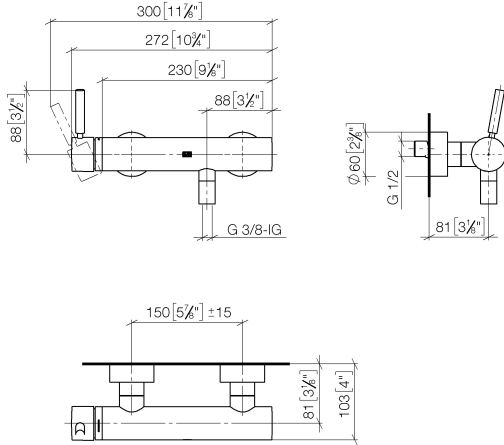

33 300 660

- Brauseabgang 3/8"
- Schubrosetten Ø 60 mm
- Anschluss 1/2"
- Stichtmaß 150 mm ± 15 mm

Passt zu META

Eigensicher gegen Rückfließen.

| | | |
|--|---------------------------------|---------------|
|  | Chrom | 33 300 660-00 |
|  | Platin gebürstet | 33 300 660-06 |
|  | Dark Chrome | 33 300 660-19 |
|  | Light Gold | 33 300 660-26 |
|  | Light Gold gebürstet | 33 300 660-27 |
|  | Schwarz matt | 33 300 660-33 |
|  | Bronze gebürstet | 33 300 660-42 |
|  | Champagne gebürstet (22kt Gold) | 33 300 660-46 |
|  | Champagne (22kt Gold) | 33 300 660-47 |
|  | Chrom gebürstet | 33 300 660-93 |
|  | Dark Platinum gebürstet | 33 300 660-99 |

33 300 660

mm [inches]

Durchflussdiagramm

Codes & Standards

DIN 4109

EN 1717

EN 817

ISO 3822

Scottish Water
Byelaws

UK Water Supply
Regulations

Ü-Zeichen

META Brause-Einhandbatterie für Wandmontage - Chrom

META

33 300 660

Zertifikate

LGA_29

META

33 300 660

Ersatzteilstückliste

Produktversion ab 7/1/2023

| Nr. | Artikelnummer | Benennung | Verbaumenge | Lieferzeit |
|-----|--------------------|--------------------------------------|-------------|------------|
| | 90 20 66 007 00-00 | Griff Hebel 52 x 35 x 117 mm - Chrom | 24 | 10 |