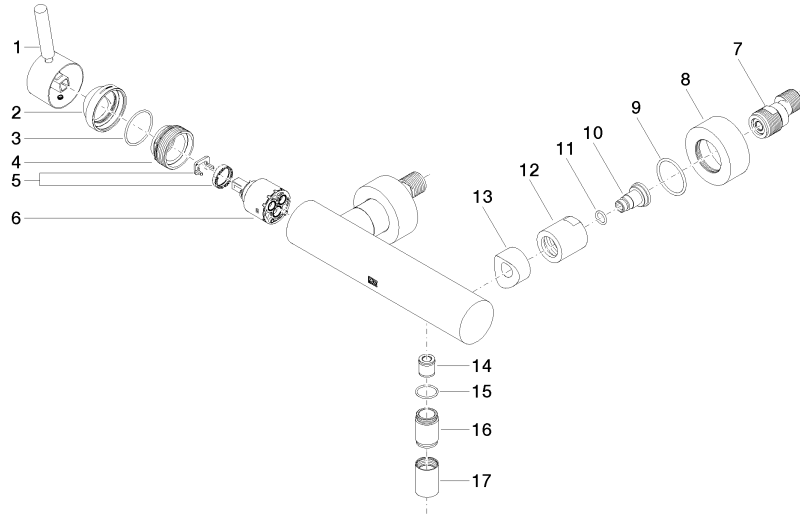

33 300 660

- Brauseabgang 3/8"
- Schubrosetten Ø 60 mm
- Anschluss 1/2"
- Stichtmaß 150 mm ± 15 mm

Passt zu META

Eigensicher gegen Rückfließen.

| | | |
|--|---------------------------------|---------------|
|  | Chrom | 33 300 660-00 |
|  | Platin gebürstet | 33 300 660-06 |
|  | Dark Chrome | 33 300 660-19 |
|  | Light Gold | 33 300 660-26 |
|  | Light Gold gebürstet | 33 300 660-27 |
|  | Schwarz matt | 33 300 660-33 |
|  | Bronze gebürstet | 33 300 660-42 |
|  | Champagne gebürstet (22kt Gold) | 33 300 660-46 |
|  | Champagne (22kt Gold) | 33 300 660-47 |
|  | Chrom gebürstet | 33 300 660-93 |
|  | Dark Platinum gebürstet | 33 300 660-99 |

Scottish Water
Byelaws

UK Water Supply
Regulations

Ü-Zeichen

META Brause-Einhandbatterie für Wandmontage - Chrom

META

33 300 660

Zertifikate

LGA_29

Belgaqua_21-025-2 DVGW_DW-
6506DN0

WRAS_2205

33 300 660

Produktversion ab 7/1/2023

Ersatzteile für die
anderen
Oberflächenvarianten
finden Sie hier: Platin
gebürstet

META Brause-Einhandbatterie für Wandmontage - Chrom

META

33 300 660

Ersatzteilstückliste

Produktversion ab 7/1/2023

| Nr. | Artikelnummer | Benennung | Verbaumenge | Lieferzeit |
|-----|--------------------|--------------------------------------|-------------|------------|
| | 90 20 66 007 00-00 | Griff Hebel 52 x 35 x 117 mm - Chrom | 24 | 10 |