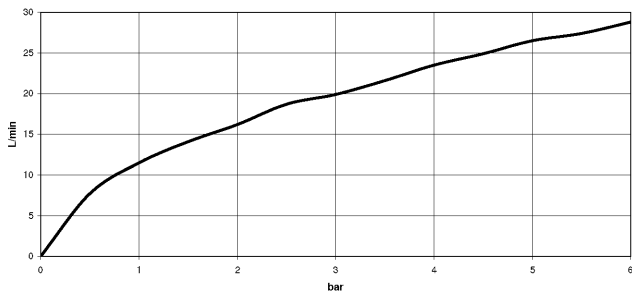

Durchflussdiagramm

Codes & Standards

DIN 4109

EN 1717

EN 817

ISO 3822

Scottish Water
Byelaws

UK Water Supply
Regulations

Ü-Zeichen