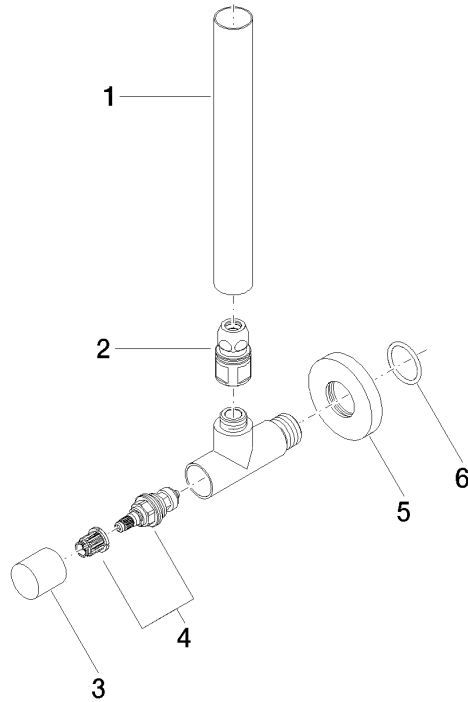

Eckventil - Platin gebürstet

22 901 979

Produktversion bis 5/27/2021

Produktversion ab 5/27/2021

Ersatzteile für die
anderen
Oberflächenvarianten
finden Sie hier:
Chrom