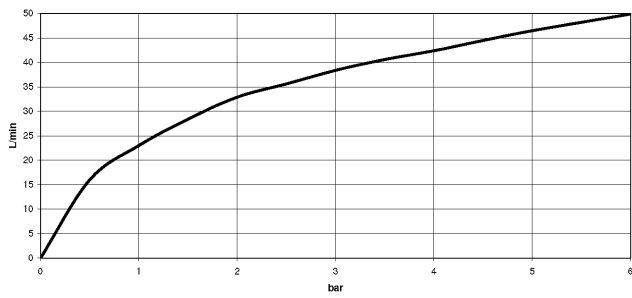

## Eckventil - Platin gebürstet

22 901 979

- Rosette Ø 55 mm
- Schlauchabdeckung 200 mm, ablängbar

	Platin gebürstet	22 901 979-06
	Chrom	22 901 979-00
	Platin	22 901 979-08
	Messing (23kt Gold)	22 901 979-09
	Dark Chrome	22 901 979-19
	Light Gold	22 901 979-26
	Light Gold gebürstet	22 901 979-27
	Messing gebürstet (23kt Gold)	22 901 979-28
	Schwarz matt	22 901 979-33
	Bronze gebürstet	22 901 979-42
	Champagne gebürstet (22kt Gold)	22 901 979-46
	Champagne (22kt Gold)	22 901 979-47
	Chrom gebürstet	22 901 979-93
	Dark Platinum gebürstet	22 901 979-99

### Durchflussdiagramm