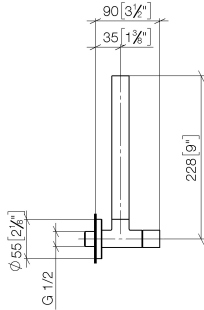

## Eckventil - Platin gebürstet

22 901 979

- Rosette Ø 55 mm
- Schlauchabdeckung 200 mm, ablängbar

	Platin gebürstet	22 901 979-06
	Chrom	22 901 979-00
	Platin	22 901 979-08
	Messing (23kt Gold)	22 901 979-09
	Dark Chrome	22 901 979-19
	Light Gold	22 901 979-26
	Light Gold gebürstet	22 901 979-27
	Messing gebürstet (23kt Gold)	22 901 979-28
	Schwarz matt	22 901 979-33
	Bronze gebürstet	22 901 979-42
	Champagne gebürstet (22kt Gold)	22 901 979-46
	Champagne (22kt Gold)	22 901 979-47
	Chrom gebürstet	22 901 979-93
	Dark Platinum gebürstet	22 901 979-99

## Eckventil - Platin gebürstet

22 901 979

mm [inches]

### Durchflussdiagramm

### Ersatzteilstückliste

**Produktversion bis 5/27/2021**

**Produktversion ab 5/27/2021**

<b>Nr.</b>	<b>Artikelnummer</b>	<b>Benennung</b>	<b>Verbaumenge</b>	<b>Lieferzeit</b>
	09 28 22 020-06	Rohr Ø 24 x 200 mm - Platin gebürstet	6	10