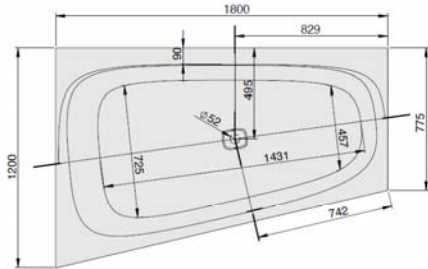

iSENSI

1800 x 1200

Eckwanne

Baignoire d'angle

Hoekbad

Linke Ausführung

Version gauche

Linkse uitvoering

DE

Freistehende Badewanne aus Acryl mit fester Schürze (Monolith) inkl. vormontiertem Untergestell u. Überlaufgarnitur (optional wählbar, siehe Tabelle), Anschlussschlauch zur Verbindung an HT-Hausanschluss im Lieferumfang enthalten.

MODELL Modèle Mode	ART. NR. N° D'article Artikelnummer	LÄNGE/BREITE Longueur Et Largeur Lengte En Breedte	HÖHE/TIEFE Hauteur/profondeur Hoogte/diepte	INST. HÖHE Hauteur de montage Installatiehoogte	NUTZINHALT Contenu utile Nuttige inhoud
		(mm)	(mm)	(mm)	
B	3963*	1800 x 1200	450	600	301 l
B	3964**	1800 x 1200	450	600	275 l
B	3965***	1800 x 1200	450	600	275 l