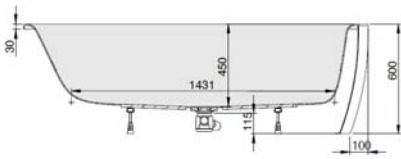

iSENSI

1800 x 1200

Eckwanne

Baignoire d'angle

Hoekbad

Linke Ausführung

Version gauche

Linkse uitvoering

DE

Freistehende Badewanne aus Acryl mit fester Schürze (Monolith) inkl. vormontiertem Untergestell u. Überlaufgarnitur (optional wählbar, siehe Tabelle), Anschlussschlauch zur Verbindung an HT-Hausanschluss im Lieferumfang enthalten.

FR

Vidage spécial (en option, voir tableau), raccord de tuyau pour le raccordement/ connexion HT-maison et châssis inclus. Baignoire autonome en acrylique/ABS avec tablier monocoque différentes versions y compris chassis.

NL

Afvoer-/overloopcombinatie (optioneel te kiezen, zie tabel), Aansluitflexibel voor aansluiting aan bouwzijdige afvoerleiding en Onderstel inbegrepen in leveromvang. Vrijstaande baden van acryl/ABS aangevormd paneel in verschillende uitvoeringen incl. onderstel.

MODELL Modèle Mode	ART. NR. N° D'article Artikelnummer	LÄNGE/BREITE Longueur Et Largeur Lengte En Breedte	HÖHE/TIEFE Hauteur/profondeur Hoogte/diepte	INST. HÖHE Hauteur de montage Installatiehoogte	NUTZINHALT Contenu utile Nuttige inhoud
		(mm)	(mm)	(mm)	
B	3963*	1800 x 1200	450	600	301 l
B	3964**	1800 x 1200	450	600	275 l
B	3965***	1800 x 1200	450	600	275 l

* Version mit Überlaufschlitz und Klick-Klack/ Version avec fente de débordement et vidage spécial (clac/clac)
/ Versie met overloopgleuf en afvoer-/overloopcombinatie (klik/klak)

** Version mit Ein-/ Über- und Ablauf mit Excenter, Vormontiert, 1/2 Zoll Mischwasseranschluß in Chrom
/ Version avec remplissage par le trop-plein avec vidage spécial en chrome / Versie met in-, af- en overloopgarnitur in chrom

*** Version mit Ein-/ Über- und Ablauf mit Excenter, Vormontiert, 1/2 Zoll Mischwasseranschluß in Weiß
/ Version avec remplissage par le trop-plein avec vidage spécial en blanc / Versie met in-, af- en overloopgarnitur in wit

FARBEN Standard

010 Weiß

BI-COLOUR

112 Schiefergrau-weiß

111 Schwarz-weiß

Bi-Color ausschließlich in der Glanz Optik möglich

Artikelbeschreibung:

Die Badewanne iSensi aus Sanitär-Acryl – Herzlich willkommen in der neuen, großzügigen Komfortzone von HOESCH. iSensi bietet eine besonders großzügige Komfortzone. Dafür sorgt auch der mittig positionierte Ablauf in der ovalen Grundform. Für Entspannung und Wohlbehagen sorgen zudem die positiven Eigenschaften des hochwertigen gegossenen Sanitär-Acryls. Das Material isoliert Wärme besonders gut und ist an der Oberfläche extrem eben, porenfrei und unempfindlich. Das fühlt sich nicht nur angenehm warm und anschmiegsam an, sondern erleichtert zusätzlich auch die Pflege.

Material Eigenschaften:

Das Material Acryl zeichnet sich durch rutschhemmende Eigenschaften aus, die einen sicheren Gebrauch ermöglichen. Produkte aus Sanitäracryl besitzen eine sehr glatte und dadurch leicht zu reinigende Oberfläche. Das Acryl ist durchgefärbt, damit bei der Verwendung entstehende Kratzer einfach wegpoliert werden können. HOESCH-Produkte behalten daher jahrelang ein makelloses Aussehen. Aufgrund seiner physikalischen Eigenschaften eignet sich Acryl als guter Wärmespeicher. Es garantiert auch bei längerem Aufenthalt in der Badewanne immer die optimale Temperatur.