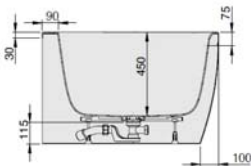

iSENSI

1800 x 1200

Eckwanne

Baignoire d'angle

Hoekbad

Linke Ausführung

Version gauche

Linkse uitvoering

DE

Freistehende Badewanne aus Acryl mit fester Schürze (Monolith) inkl. vormontiertem Untergestell u. Überlaufgarnitur (optional wählbar, siehe Tabelle), Anschlussschlauch zur Verbindung an HT-Hausanschluss im Lieferumfang enthalten.

MODELL Modèle Mode	ART. NR. N° D'article Artikelnummer	LÄNGE/BREITE Longueur Et Largeur Lengte En Breedte	HÖHE/TIEFE Hauteur/profondeur Hoogte/diepte	INST. HÖHE Hauteur de montage Installatiehoogte	NUTZINHALT Contenu utile Nuttige inhoud
		(mm)	(mm)	(mm)	
B	3963*	1800 x 1200	450	600	301 l
B	3964**	1800 x 1200	450	600	275 l
B	3965***	1800 x 1200	450	600	275 l