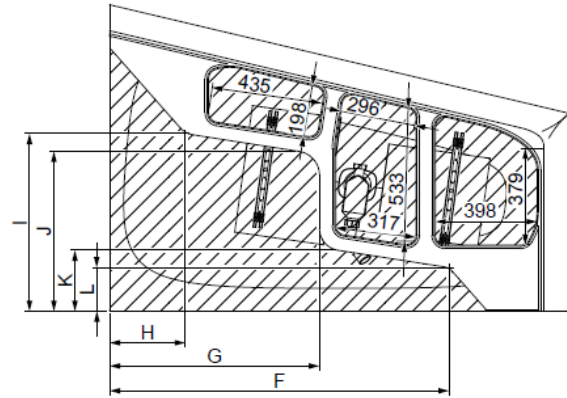

Montagehilfe:

	A	B1	B2	C	D	E	F	G	H	I	J	K	L
iSensi 1500 x 1000	1500	1000	645	608	413	679	1065	522	-	563	498	111	46
iSensi 1700 x 1000	1700	1000	600	713	403	779	-	722	197	519	449	62	-
iSensi 1800 x 1200	1800	1200	775	742	495	829	1330	882	297	695	626	239	171
iSensi 1800 x 1400	1800	1400	975	720	594	829	1330	822	311	893	821	444	371

SONDERZUBEHÖR BADEWANNEN

NACKENKISSEN

Coussin appui-nuque
Nekkkissen
Neckrests

ART. NR.
N° D'article
Artikelnummer
Article no.

Selbstklebendes Gel-Nackenkissen passend für nahezu alle Hoesch Bade- und Whirlwannen.
Farbe: Schwarz. Material: Gel.
/ Appuie-tête en gel adhésif. Coussin appui-nuque assorti à presque toutes les baignoires et baignoires balnéo HOESCH
Couleur: noir. Matériau: Gel.
/ Zelfklevend gel nekussen passend voor bijna alle HOESCH baden en whirlbaden.
Kleur: zwart. Materiaal: Gel.
/ Self-adhesive gel neckrest suitable for almost every HOESCH bath and whirltub.
Colour: Black. Material: Gel

69694

Nackenkissen aus wasserbeständigem Teakholz mit PU Auflage für den geraden Wannenrand.
/ Coussin appui-nuque produit de bois teck résistant à l'eau, recouvert de mousse de polyuréthane pour les baigns à bords droits
/ Nekkkissen van waterbestendig teakhout met PU bekleding voor de rechte badrand.
/ Neckrest made of water-resistant teak wood with a PU pad.

89216

Lichtsysteme

Eclairage
Verlichtingssystemen
Lighting system

ART. NR.
N° D'article
Artikelnummer
Article no.

Nur für Badewannen ohne Whirl-/Airsystem erhältlich

Disponible seulement pour les baignoires sans équipement balnéo Whirl/Air
Projecteur immergé LED, chromé avec touche de commande pour le rebord de la baignoire Système de commande automatique avec inverseur de couleur inclus Couleurs : blanc, rouge, orange, jaune, vert, bleu, indigo, violet (monte af'usine)

Alleen verkrijgbaar voor baden zonder whirl-/airsysteem

Verchromde led-
onderwaterschijnwerper met bedieningsknop in de badrand Incl. aansturelektronica met automatische kleurenwisselaar Kleuren: wit, rood, oranje, geel, groen, blauw, indigo, paars (in de fabriek ingebouwd)

Available for bathtubs without whirl / air system only

LED underwater spotlights, chromeplated with an operating button for bathtub rim Including control with integrated colour light changer.
Colours: white, red, orange, yellow, green, blue, indigo, violet (factoryinstalled)

2 LED Scheinwerfer
4 LED Scheinwerfer

Projecteur 2 LED
Projecteur 4 LED

2 ledschijnwerpers
4 ledschijnwerpers

2 LED spotlights
4 LED spotlights

690913
690914