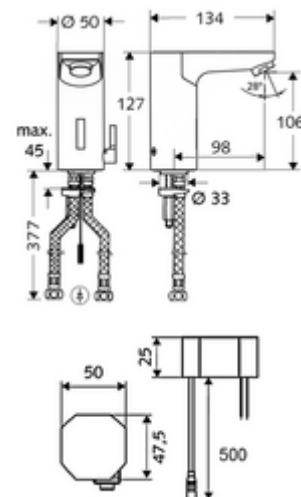

Technische Daten

- Einstellmöglichkeiten über SWS/SSC
  - Sensor-Reichweite (kurz / mittel / lang)
  - Programmierung über Nahreflex (Aus / Ein)
  - Max. Laufzeit (1 - 360 s)
  - Nachlaufzeit (0,6 - 60 s)
  - Stagnationsspülung (Aus / 5 - 600 s, alle 1 - 240 h nach letzter Spülung / alle 1 - 240 h)
  - Dauerspülung für thermische Desinfektion, mit Verbrühungsschutz (Aus / 15 - 600 s)
  - Dauerfluss (Aus / 15 - 600 s)
  - Energiesparmodus (Aus / 1 - 254 h nach letzter Nutzung)
  - Reinigungsstopp (Aus / 60 - 360 s)
- Einstellmöglichkeiten über Nahreflex
  - Sensor-Reichweite (kurz / mittel / lang)
  - Stagnationsspülung (Aus / 30 s, alle 24 h nach letzter Spülung / alle 24 h)
  - Dauerspülung für thermische Desinfektion, mit Verbrühungsschutz (Aus / 300 s / 120 s)
  - Reinigungsstopp (Aus / 60 s)
- Durchfluss: max. 5 l/min druckunabhängig
- Fließdruck: 1,0 - 5,0 bar
- Max. Ruhedruck: 8 bar
- Max. Betriebstemperatur: 70 °C (80 °C für thermische Desinfektion)
- Werkstoff: Gehäuse Messing konform TrinkwV
- Oberfläche: chrom
- Anschluss: 2x G 3/8 IG
- Zertifikate: P-IX 19116/IZ, Belgaqua
- Geräuschkategorie: I
- Durchflussklasse: Z

Lieferdaten

- Gewicht: 1,80 kg/Stück
- Verpackungseinheit: 1