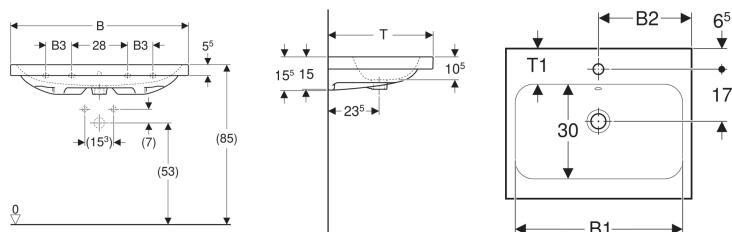

Geberit iCon Light Waschtisch

Beispielbild

Eigenschaften

- Unterbaufähig

Technische Daten

Werkstoff

Sanitärkeramik

Art.-Nr.	Farbe / Oberfläche	Hahnloch	Überlauf	B	B1	B2	B3	Breite Unterschrank	H	T	T1	Befestigungspunkte	VE 1
501.834.00.1	weiß	mittig	sichtbar	60 cm	54 cm	30 cm	– cm	59.2 cm	15.5 cm	48 cm	11 cm	2	1 St.

Zubehör

- Geberit Tauchrohrgeruchsverschluss für Waschbecken, Abgang horizontal
- Geberit Waschbeckenablauf Raumsparmodell, schmale Ausführung, mit Außenventilstopfen mit Druckbetätigung
- Geberit Waschbeckenablauf Raumsparmodell, schmale Ausführung, mit Außenventilstopfen mit Hebelbetätigung
- Geberit Waschbeckenablauf Raumsparmodell, schmale Ausführung, mit freiem Auslauf und Ventilabdeckung
- Geberit Drehbetätigung mit Kabelzug