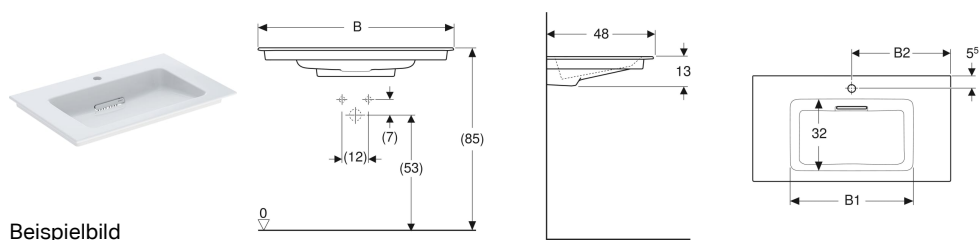

Geberit ONE Möbelwaschtisch Abgang horizontal

Beispielbild

Verwendungszwecke

- Zur Montage auf Waschtischunterschrank

Eigenschaften

- Abgang horizontal
- Schmalere Rand

- Überlauffunktion unsichtbar
- Betätigung über Zugstange
- Mit integriertem Haarsieb
- Hygienisch durch optimales Strömungsverhalten

Technische Daten

Werkstoff | Sanitärkeramik

Lieferumfang

- Möbelwaschtisch
- Ablaufblende mit Kammeinsatz, magnetische Befestigung
- Waschbeckenanschluss und Geruchsverschluss Raumsparmodell

Art.-Nr.	Mix & Match	Farbe / Oberfläche	Hahnloch	Überlauf	Ablagefläche	B	B1	B2	Breite Unterschrank	H	T	VE 1
505.014.00.1	Ja	Waschtisch: weiß / KeraTect Blende: weiß glänzend	ohne	ohne	beidseitig	105 cm	55.5 cm	- cm	105 cm	13 cm	48 cm	1 St.

Zubehör

- Geberit ONE Ablaufblende mit Kammeinsatz, Magnetbefestigung
- Geberit Drehbetätigung mit Kabelzug

- Mix & Match: Artikel gleicher Breite sind in den Serien Geberit ONE, Acanto, iCon frei kombinierbar