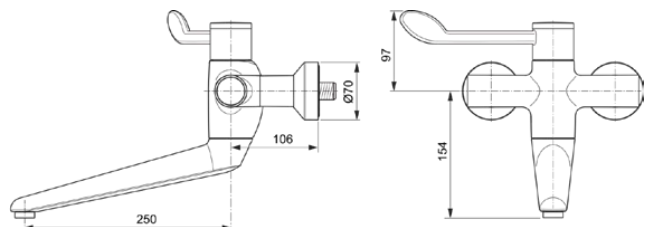

CERAPLUS SAFE SQ

A6701AA

Bild & Zeichnung

Allgemeine Informationen

Produktkategorie:	Waschtischarmaturen
Produktart:	Wand-Waschtischarmatur
Marke:	Ideal Standard
Kollektion:	CERAPLUS SAFE SQ
Designer:	Artefakt
Farbe:	AA - Chrom
Oberflächenveredelung:	glänzend
Höhe (mm):	251
Breite (mm):	400
Ausladung (mm):	375
Befestigungsart:	S-Anschluss
Nettogewicht (kg):	4.17
EAN Code:	4015413339636

Produktstandards & Zertifikate

Normen:	EN 248 DIN 4109-1 EN 1111
Name des ABPZ-Testreports:	PA-IX 29389/IO
Name des BAQUA-Zertifikates:	18/192/27

Produktspezifikationen

Anzahl der Rosette(n):	2
Anzahl der Griffe:	1
BlueStart Technologie:	Nein
Farbcode:	AA
Farbbeschreibung:	chrom
Cool Body Technologie:	Nein
Absperrbare S-Anschlüsse:	Nein
DVGW-Eigensicher:	Nein
Easy-Fix Technologie:	Nein
Griff-Anwendung:	Volumenkontrolle

Produktspezifikationen

Griffposition:	Oben
IdealPure Technologie:	Nein
Mit Kettenöse:	Nein
Integrierte Elektronik:	Nein
Niederdruckmodell:	Nein
Material:	Metall
Material des Griffs:	Metall
Materialspezifikation:	Messing
Maximaler Durchfluss bei 3 bar (l/min):	8
Maximaler Durchfluss bei 3 bar (l/min) für alle Auslässe:	8
Durchfluss bei 3 bar (l) - Auslauf:	8
Geräuschgedämpfte S-Anschlüsse:	Nein
PVD Technologie:	Nein
Form der Rosette(n):	Rund
Smartshine:	Ja
Auslaufart:	Schwenkbar
Auslaufart:	Gegossener Körper
Oberflächenschutz:	verchromt
Oberflächenveredelung:	glänzend
Strahlreglerart:	Luftsprudler
Sichtbarkeit des Strahlreglers:	Sichtbar
Einstellbar Strahlregler:	Nein
Thermische Desinfektion durchführbar:	Ja
Thermostatisch:	Ja
Berührungslose Steuerung:	Nein
Griffart:	Klinikgriff
Art der Temperaturkontrolle:	Thermostatisch
Mit S-Anschlüssen:	Ja
Mit Rückschlagventil:	Ja
Mit Verschlussstopfen:	Nein
Mit Rosette(n):	Ja
Mit Griff(en):	Ja
Mit Auslass:	Ja
Mit herausziehbarer Spülbrause:	Nein
Mit Ablaufgarnitur:	Nein
Befestigungsart:	S-Anschluss
Montageart:	wandhängend