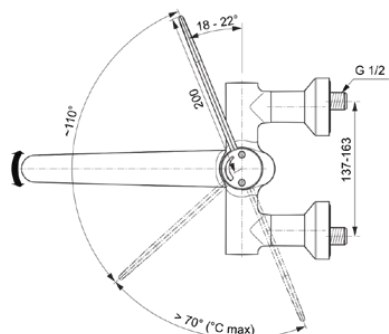

CERAPLUS SAFE SQ

A6701AA

Bild & Zeichnung

Allgemeine Informationen

Produktkategorie:	Waschtischarmaturen
Produktart:	Wand-Waschtischarmatur
Marke:	Ideal Standard
Kollektion:	CERAPLUS SAFE SQ
Designer:	Artefakt
Farbe:	AA - Chrom
Oberflächenveredelung:	glänzend
Höhe (mm):	251
Breite (mm):	400
Ausladung (mm):	375
Befestigungsart:	S-Anschluss
Nettogewicht (kg):	4.17
EAN Code:	4015413339636

Produktstandards & Zertifikate

Normen:	EN 248 DIN 4109-1 EN 1111
Name des ABPZ-Testreports:	PA-IX 29389/IO
Name des BAQUA-Zertifikates:	18/192/27

Produktspezifikationen

Anzahl der Rosette(n):	2
Anzahl der Griffe:	1
BlueStart Technologie:	Nein
Farbcode:	AA
Farbbeschreibung:	chrom
Cool Body Technologie:	Nein
Absperrbare S-Anschlüsse:	Nein
DVGW-Eigensicher:	Nein
Easy-Fix Technologie:	Nein
Griff-Anwendung:	Volumenkontrolle

Produktspezifikationen

Griffposition:	Oben
IdealPure Technologie:	Nein
Mit Kettenöse:	Nein
Integrierte Elektronik:	Nein
Niederdruckmodell:	Nein
Material:	Metall
Material des Griffs:	Metall
Materialspezifikation:	Messing
Maximaler Durchfluss bei 3 bar (l/min):	8
Maximaler Durchfluss bei 3 bar (l/min) für alle Auslässe:	8
Durchfluss bei 3 bar (l) - Auslauf:	8
Geräuschgedämpfte S-Anschlüsse:	Nein
PVD Technologie:	Nein
Form der Rosette(n):	Rund
Smartshine:	Ja
Auslaufart:	Schwenkbar
Auslaufart:	Gegossener Körper
Oberflächenschutz:	verchromt
Oberflächenveredelung:	glänzend
Strahlreglerart:	Luftsprudler
Sichtbarkeit des Strahlreglers:	Sichtbar
Einstellbar Strahlregler:	Nein
Thermische Desinfektion durchführbar:	Ja
Thermostatisch:	Ja
Berührungslose Steuerung:	Nein
Griffart:	Klinikgriff
Art der Temperaturkontrolle:	Thermostatisch
Mit S-Anschlüssen:	Ja
Mit Rückschlagventil:	Ja
Mit Verschlussstopfen:	Nein
Mit Rosette(n):	Ja
Mit Griff(en):	Ja
Mit Auslass:	Ja
Mit herausziehbarer Spülbrause:	Nein
Mit Ablaufgarnitur:	Nein
Befestigungsart:	S-Anschluss
Montageart:	wandhängend