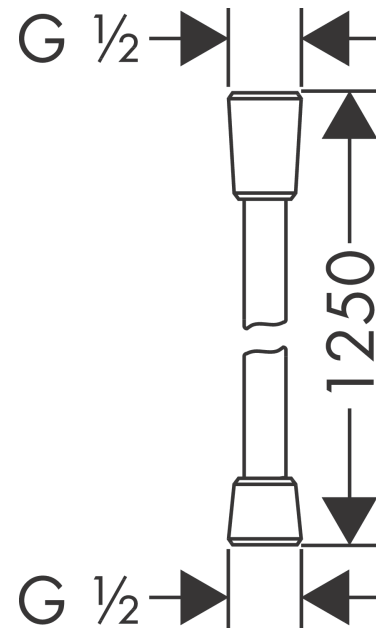

### Brauseschlauch 125 cm

Oberfläche: **Chrom** Artikelnummer: **28272000**

##### Merkmale

- hochwertiger Kunststoffschlauch
- reinigungsfreundliche Kunststoffhülle
- Schlauchlänge: 1,25 m
- brauseseitiger Drehwirbel gegen lästiges Verdrehen des Brauseschlauches
- knickgeschützt
- Mutter Brauseschlauch: beidseitig konische Mutter
- Anschlussgewinde: G 1/2
- DVGW NW-6518CQ0363
- EPD Shower Hoses

#### Designpreise

#### Maßzeichnung

**Isiflex**  
**Brauseschlauch 125 cm**  
 Oberfläche: **Chrom** Artikelnummer: **28272000**

Explosionszeichnung

Baujahr: >12/00

**Isiflex**  
**Brauseschlauch 125 cm**  
 Oberfläche: **Chrom** Artikelnummer: **28272000**