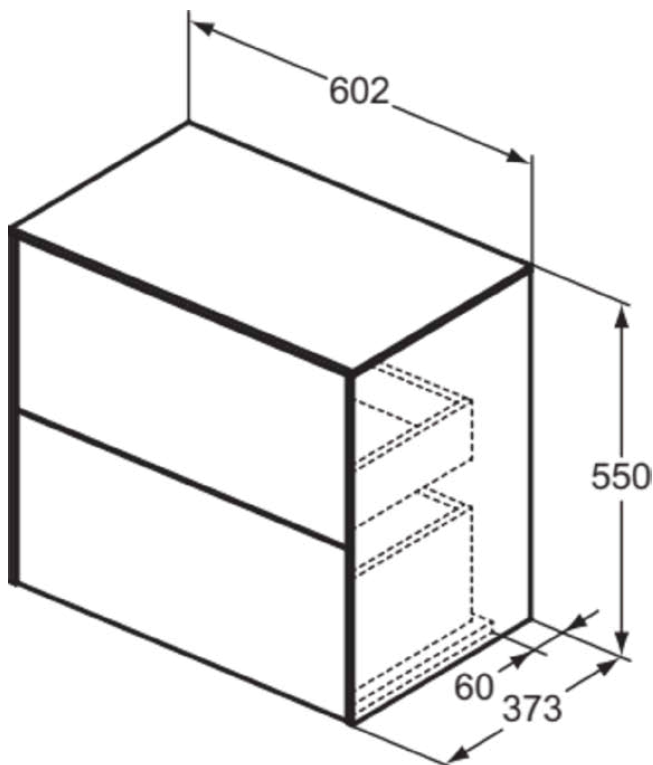

CONCA

T4327Y5

CONCA | Waschtisch-Unterschrank 602x373x550 mm in walnuss dunkel dekor, 2 Schubladen | Vollauszug, Push-to-open, SoftClosing, Platzsparend, Vormontiert, Nachhaltig gewonnenes Holz, Echtholz furnier

Bild & Zeichnung

Allgemeine Informationen

Produktkategorie:	Möbel
Produktart:	Waschtisch-Unterschrank
Marke:	Ideal Standard
Kollektion:	CONCA
Designer:	Palomba Serafini Associati
Colour:	Y5 - Walnuss Dunkel Dekor
Oberflächenveredelung:	Matt
Maximale Höhe (mm):	550
Maximale Breite (mm):	602
Ausladung (mm):	373
Befestigungsart:	Befestigungsset
Nettogewicht (kg):	30.00
EAN Code:	8014140464372