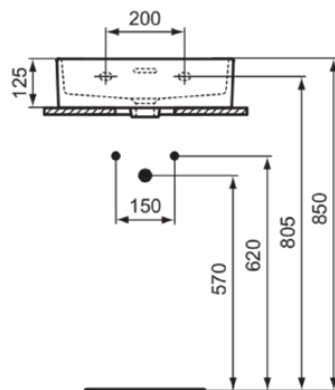

EXTRA

T3918MA

EXTRA | Handwaschbecken 450x350x150 mm in weiß, ohne Hahnloch, mit Überlauf | Platzsparender Waschtisch, IdealPlus

Bild & Zeichnung

Allgemeine Informationen

Produktkategorie:	Waschtische
Produktart:	Handwaschbecken
Marke:	Ideal Standard
Kollektion:	EXTRA
Designer:	Palomba Serafini Associati
Colour:	MA - Weiß
Oberflächenveredelung:	glänzend
Maximale Höhe (mm):	150
Maximale Breite (mm):	450
Ausladung (mm):	350
Nettogewicht (kg):	10.30
EAN Code:	8014140470113

Features

Platzsparender Waschtisch

IdealPlus

Produktstandards & Zertifikate

Normen:	EN 14688
Declaration of Performance classification (DoP):	CL25

Produktspezifikationen

Farbcode:	MA
Farbbeschreibung:	weiß
IdealPlus Technologie:	Ja
Geschliffene Unterseite:	Ja
Barrierefreies Produkt:	Nein
Mit Kettenöse:	Nein
Material:	Keramik
Materialspezifikation:	Feinfeuerton
Anzahl von Hahnlöchern je Waschbecken:	0
Anzahl von Waschbecken:	1
Sichtbarer Überlauf:	Ja
PVD Technologie:	Nein
Ablagefläche:	Hinten
Oberflächenveredelung:	glänzend
Form des Überlaufs:	Geschlitzt
Mit Rückwand:	Nein
Mit Verschlussstopfen:	Nein
Mit Überlauf:	Ja
Mit Siphon:	Nein
Befestigungsmaterial im Lieferumfang enthalten:	Nein

EXTRA

T3918MA

EXTRA | Handwaschbecken 450x350x150 mm in weiß, ohne Hahnloch, mit Überlauf | Platzsparender Waschtisch, IdealPlus

Montageart: wandhängend

Empfohlene Ausschittschablone: TT0299736

Ihr Kontakt vor Ort: