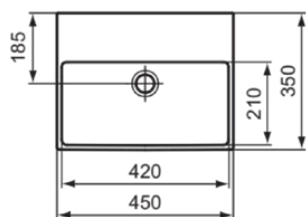

EXTRA

T3918MA

EXTRA | Handwaschbecken 450x350x150 mm in weiß, ohne Hahnloch, mit Überlauf | Platzsparender Waschtisch, IdealPlus

Bild & Zeichnung

Allgemeine Informationen

Produktkategorie:	Waschtische
Produktart:	Handwaschbecken
Marke:	Ideal Standard
Kollektion:	EXTRA
Designer:	Palomba Serafini Associati
Colour:	MA - Weiß
Oberflächenveredelung:	glänzend
Maximale Höhe (mm):	150
Maximale Breite (mm):	450
Ausladung (mm):	350
Nettogewicht (kg):	10.30
EAN Code:	8014140470113

EXTRA

T3918MA

EXTRA | Handwaschbecken 450x350x150 mm in weiß, ohne Hahnloch, mit Überlauf | Platzsparender Waschtisch, IdealPlus

Montageart: wandhängend

Empfohlene Ausschittschablone: TT0299736

Ihr Kontakt vor Ort: