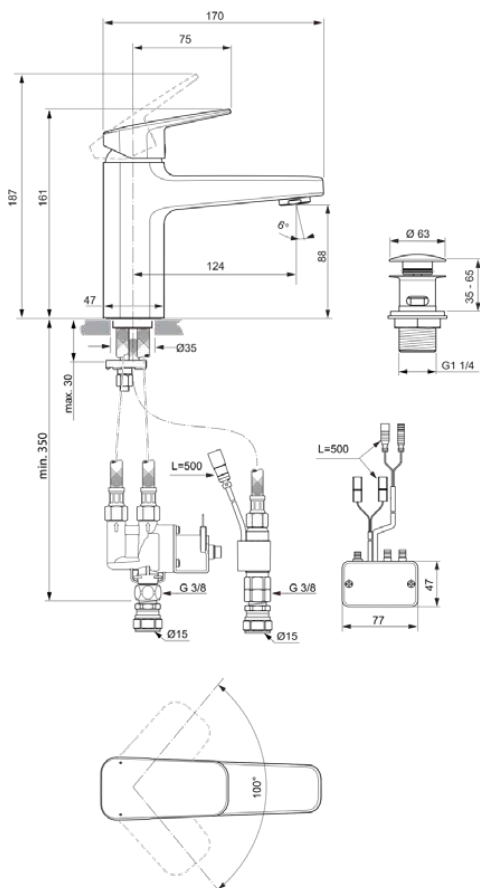

## BD283AA

CERAPLAN | Waschtischarmatur 47x170x161 mm in chrom, 5 l/min (3 bar), mit Ablaufgarnitur | EasyFix, Click-Technologie, FirmaFlow, SmartShine Oberfläche

### Allgemeine Informationen

Produktkategorie:	Waschtischarmaturen
Produktart:	Waschtischarmatur
Marke:	Ideal Standard
Kollektion:	CERAPLAN
Designer:	Palomba Serafini Associati
Colour:	AA - Chrom
Oberflächenveredelung:	glänzend
Höhe (mm):	161 - 187
Breite (mm):	47
Ausladung (mm):	170
Befestigungsart:	EasyFix
Nettogewicht (kg):	1.99
EAN Code:	4015413351515