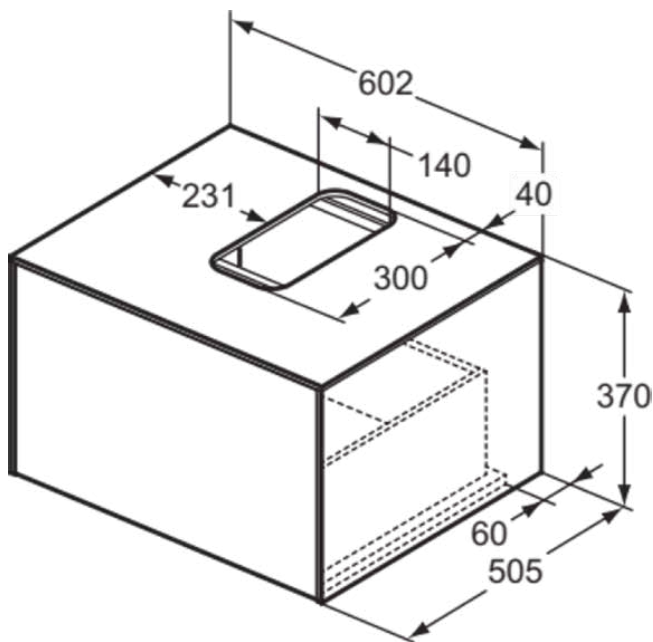

## T3928Y5

CONCA | Waschtisch-Unterschrank 602x505x370 mm in walnuss dunkel dekor, 1 Schublade | Vollauszug, Push-to-open, SoftClosing, Vormontiert, Nachhaltig gewonnenes Holz, Echtholz furnier

### Allgemeine Informationen

Produktkategorie:	Möbel
Produktart:	Waschtisch-Unterschrank
Marke:	Ideal Standard
Kollektion:	CONCA
Designer:	Palomba Serafini Associati
Colour:	Y5 - Walnuss Dunkel Dekor
Oberflächenveredelung:	Matt
Höhe (mm):	370
Breite (mm):	602
Ausladung (mm):	505
Befestigungsart:	Befestigungsset
Nettogewicht (kg):	26.50
EAN Code:	8014140459750