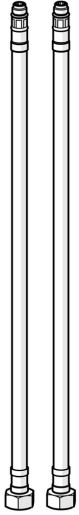

EAN: 4015474275423  
[static.hansa.com/59914095](https://static.hansa.com/59914095)

- Ersatzteile

### Technische Eigenschaften

Anschlussgröße	<b>G3/8 x M10x1</b>
Länge / Höhe	<b>375 mm</b>