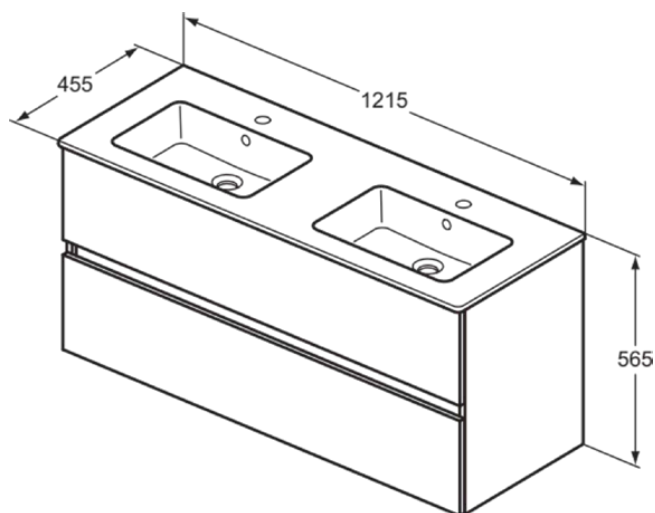

EUROVIT+/ULYSSE+/SIMPLICITY+

R0576TI

EUROVIT+/ULYSSE+/SIMPLICITY+ | Doppel- Möbelpaket 1215x455x565 mm in grau, 4 Hahnlöcher, mit Überlauf, 2 Schubladen | Grifflos, SoftClosing, Nachhaltig gewonnenes Holz

Bild & Zeichnung

Allgemeine Informationen

Produktkategorie:	Möbelpakete
Produktart:	Möbelpaket
Marke:	Ideal Standard
Kollektion:	EUROVIT+/ULYSSE+/SIMPLICITY+
Designer:	Palomba Serafini Associati
Farbe:	TI - Grau
Oberflächenveredelung:	glänzend
Höhe (mm):	565
Breite (mm):	1215
Ausladung (mm):	455
Befestigungsart:	Befestigungsset
Nettogewicht (kg):	61.10
EAN Code:	3391500590267