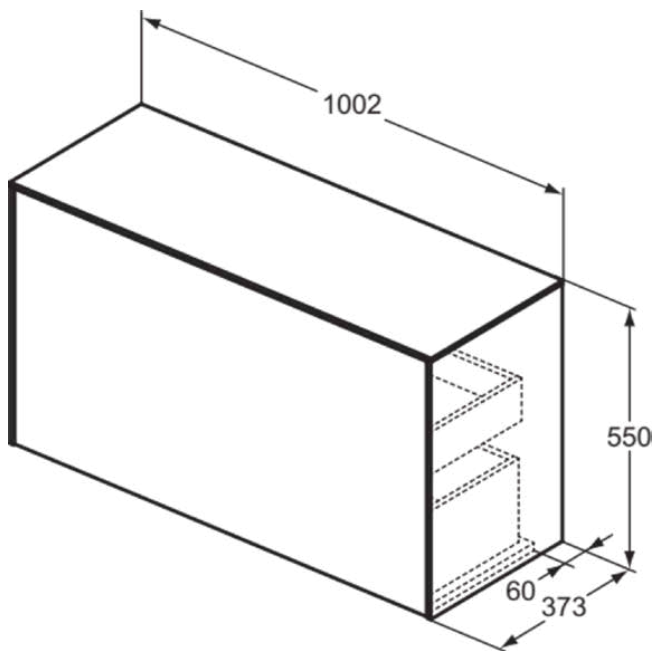

CONCA

T4319Y1

CONCA | Waschtisch-Unterschrank 1002x373x550 mm in weiß matt lackiert, 2 Schubladen | Vollauszug, Push-to-open, SoftClosing, Vormontiert, Nachhaltig gewonnenes Holz, Echtholz furnier

Bild & Zeichnung

Allgemeine Informationen

Produktkategorie:	Möbel
Produktart:	Waschtisch-Unterschrank
Marke:	Ideal Standard
Kollektion:	CONCA
Designer:	Palomba Serafini Associati
Colour:	Y1 - Weiß Matt Lackiert
Oberflächenveredelung:	Matt
Höhe (mm):	550
Breite (mm):	1002
Ausladung (mm):	373
Befestigungsart:	Befestigungsset
Nettogewicht (kg):	40.40
EAN Code:	8014140463856

CONCA

T4319Y1

CONCA | Waschtisch-Unterschrank 1002x373x550 mm in weiß matt lackiert, 2 Schubladen | Vollauszug, Push-to-open, SoftClosing, Vormontiert, Nachhaltig gewonnenes Holz, Echtholz furnier

Produktspezifikationen