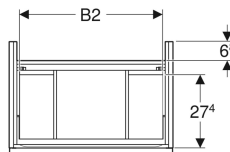

Geberit iCon Unterschrank für Waschtisch, mit zwei Schubladen, verkürzte Ausladung

Beispielbild

Eigenschaften

- FSC™ C134279 zertifiziert
- Wandhängend
- Mit zwei Schubladen
- Griff zum Öffnen
- Griff austauschbar
- Schublade mit Selbsteinzug
- Schublade ohne Geruchsverschlussausschnitt

- Verkürzte Ausladung
- Feuchtigkeitsbeständig
- Vormontiert geliefert

Technische Daten

Werkstoff	Hochverdichtete Dreischicht-Holzspanplatte
Maximale Schubladenbelastung	30 kg

Lieferumfang

- Unterschrank für Waschtisch
- Befestigungsmaterial

Art.-Nr.	Farbe / Oberfläche	B	B1	B2	Breite Waschtisch	H	T	VE1
502.308.JR.1 *	Korpus und Front: Nussbaum hickory / Melamin Holzstruktur Griff: lava / pulverbeschichtet matt	74 cm	68.6 cm	66.5 cm	75 cm	61.5 cm	41.6 cm	1 St.