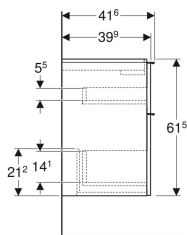

Geberit iCon Unterschrank für Waschtisch, mit zwei Schubladen, verkürzte Ausladung

Beispielbild

Eigenschaften

- FSC™ C134279 zertifiziert
- Wandhängend
- Mit zwei Schubladen
- Griff zum Öffnen
- Griff austauschbar
- Schublade mit Selbsteinzug
- Schublade ohne Geruchsverschlussausschnitt

- Verkürzte Ausladung
- Feuchtigkeitsbeständig
- Vormontiert geliefert

Technische Daten

Werkstoff	Hochverdichtete Dreischicht-Holzspanplatte
Maximale Schubladenbelastung	30 kg

Lieferumfang

- Unterschrank für Waschtisch
- Befestigungsmaterial

Art.-Nr.	Farbe / Oberfläche	B	B1	B2	Breite Waschtisch	H	T	VE1
502.308.JR.1 *	Korpus und Front: Nussbaum hickory / Melamin Holzstruktur Griff: lava / pulverbeschichtet matt	74 cm	68.6 cm	66.5 cm	75 cm	61.5 cm	41.6 cm	1 St.