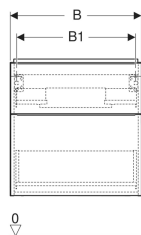

Geberit iCon Unterschrank für Waschtisch, mit zwei Schubladen, verkürzte Ausladung

Beispielbild

Eigenschaften

- FSC™ C134279 zertifiziert
- Wandhängend
- Mit zwei Schubladen
- Griff zum Öffnen
- Griff austauschbar
- Schublade mit Selbsteinzug
- Schublade ohne Geruchsverschlussausschnitt

- Verkürzte Ausladung
- Feuchtigkeitsbeständig
- Vormontiert geliefert

Technische Daten

Werkstoff	Hochverdichtete Dreischicht-Holzspanplatte
Maximale Schubladenbelastung	30 kg

Lieferumfang

- Unterschrank für Waschtisch
- Befestigungsmaterial

Art.-Nr.	Farbe / Oberfläche	B	B1	B2	Breite Waschtisch	H	T	VE1
502.308.JR.1 *	Korpus und Front: Nussbaum hickory / Melamin Holzstruktur Griff: lava / pulverbeschichtet matt	74 cm	68.6 cm	66.5 cm	75 cm	61.5 cm	41.6 cm	1 St.