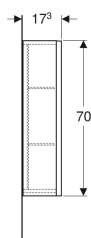

Geberit Renova Plan Hängeschrank mit einer Tür

Beispielbild

Eigenschaften

- FSC™ C134279 zertifiziert
- Wandhängend
- Mit einer Tür
- Griffmulde zum Öffnen
- Tür mit Dämpfungsmechanismus
- Glaseinlegeböden versetzbar

- Anschlagseite links oder rechts
- Spiegel an Türinnenseite
- Feuchtigkeitsbeständig
- Front aus MDF
- Vormontiert geliefert

Technische Daten

Werkstoff | Hochverdichtete Dreischicht-Holzspanplatte

Lieferumfang

- Hängeschrank
- 2 Glaseinlegeböden
- Befestigungsmaterial

Art.-Nr.	Farbe / Oberfläche	B	H	T	VE1
501.920.JK.1	lava / lackiert matt	39 cm	70 cm	17.3 cm	1 St.

Zubehör

- Geberit Magnethalter
- Geberit Vergrößerungsspiegel
- Geberit Steckdosenelement
- Geberit Steckdosenelement mit USB-Anschluss
- Geberit Schranklicht versetzbar, Akkubetrieb