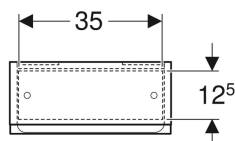

Geberit Renova Plan Hängeschrank mit einer Tür

Beispielbild

Eigenschaften

- FSC™ C134279 zertifiziert
- Wandhängend
- Mit einer Tür
- Griffmulde zum Öffnen
- Tür mit Dämpfungsmechanismus
- Glaseinlegeböden versetzbar

- Anschlagseite links oder rechts
- Spiegel an Türinnenseite
- Feuchtigkeitsbeständig
- Front aus MDF
- Vormontiert geliefert

Technische Daten

Werkstoff | Hochverdichtete Dreischicht-Holzspanplatte

Lieferumfang

- Hängeschrank
- 2 Glaseinlegeböden
- Befestigungsmaterial

Art.-Nr.	Farbe / Oberfläche	B	H	T	VE1
501.920.JK.1	lava / lackiert matt	39 cm	70 cm	17.3 cm	1 St.

Zubehör

- Geberit Magnethalter
- Geberit Vergrößerungsspiegel
- Geberit Steckdosenelement
- Geberit Steckdosenelement mit USB-Anschluss
- Geberit Schranklicht versetzbar, Akkubetrieb