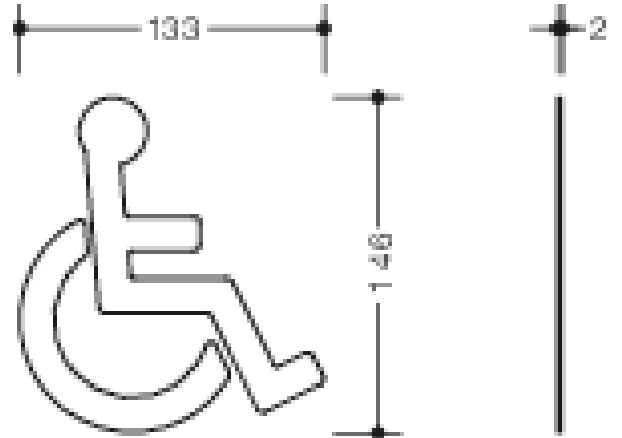

Abbildung ähnlich

Abmessungen in mm

Eigenschaften

Symbol Barrierefrei

- selbstklebend
- 146 mm hoch, 133 mm breit und 2 mm dick
- aus Edelstahl (Werkstoffnummer 1.4301)