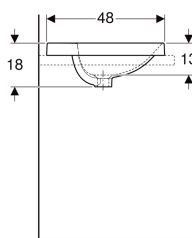

Geberit VariForm Einbauwaschtisch rund, mit Hahnlochbank

Beispielbild

- Einfache Montage dank mitgelieferter Ausschnittschablone

Verwendungszwecke

- Zur Montage in Waschtischplatten von oben

Eigenschaften

- Rund

Lieferumfang

- Schablone

Technische Daten

Werkstoff

Sanitärkeramik

Art.-Nr.	Farbe / Oberfläche	D	Hahnloch	Überlauf	B	H	T	VE1
500.705.01.2	weiß / Unterseite: glasiert		mittig	sichtbar	48 cm	18 cm	48 cm	1 St.