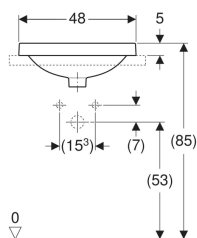

Geberit VariForm Einbauwaschtisch rund, mit Hahnlochbank

Beispielbild

- Einfache Montage dank mitgelieferter Ausschnittschablone

Verwendungszwecke

- Zur Montage in Waschtischplatten von oben

Eigenschaften

- Rund

Lieferumfang

- Schablone

Technische Daten

Werkstoff

Sanitärkeramik

Art.-Nr.	Farbe / Oberfläche	D	Hahnloch	Überlauf	B	H	T	VE1
500.705.01.2	weiß / Unterseite: glasiert		mittig	sichtbar	48 cm	18 cm	48 cm	1 St.