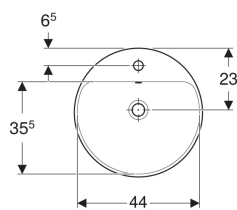

Geberit VariForm Einbauwaschtisch rund, mit Hahnlochbank

Beispielbild

- Einfache Montage dank mitgelieferter Ausschnittschablone

Verwendungszwecke

- Zur Montage in Waschtischplatten von oben

Eigenschaften

- Rund

Lieferumfang

- Schablone

Technische Daten

Werkstoff

Sanitärkeramik

Art.-Nr.	Farbe / Oberfläche	D	Hahnloch	Überlauf	B	H	T	VE1
500.705.01.2	weiß / Unterseite: glasiert		mittig	sichtbar	48 cm	18 cm	48 cm	1 St.