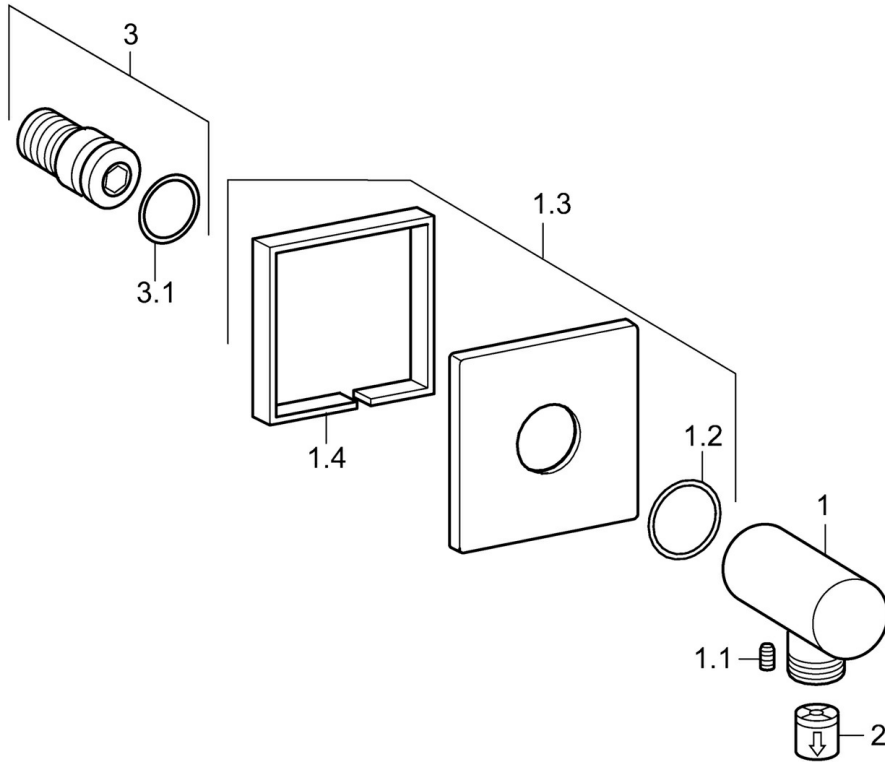

EAN: 4015474173101  
[static.hansa.com/51180170](https://static.hansa.com/51180170)

- Dusche
- Zubehör
- Wandmontage
- Chrom
- Wandanschlussbogen
- Rückflussverhinderer
- direkter Anschluss
- Rosette eckig
- Eigensicher gegen Rückfließen im häuslichen Gebrauch (nach DIN EN 1717)

### Technische Eigenschaften

DN-Größe (Nennmaß)	DN15
Warmwasserversorgung	max. +80°C
Arbeitsdruck	0.5-10 bar
Anschlussgröße	G1/2
Sicherungseinrichtung (EN1717)	EB

### SP51180170

	Name	Art.-Nr.
1.1	Schraube, M5x6, SW2.5	59912617
1.2	O-Ring, d 27x2	59901532
1.3	Deckplatte, 75x75 mm	59913326
2	Rückschlagventil	59905714
3	Gewindenippel	59913658
N.I.	Befestigungsteil	59913599