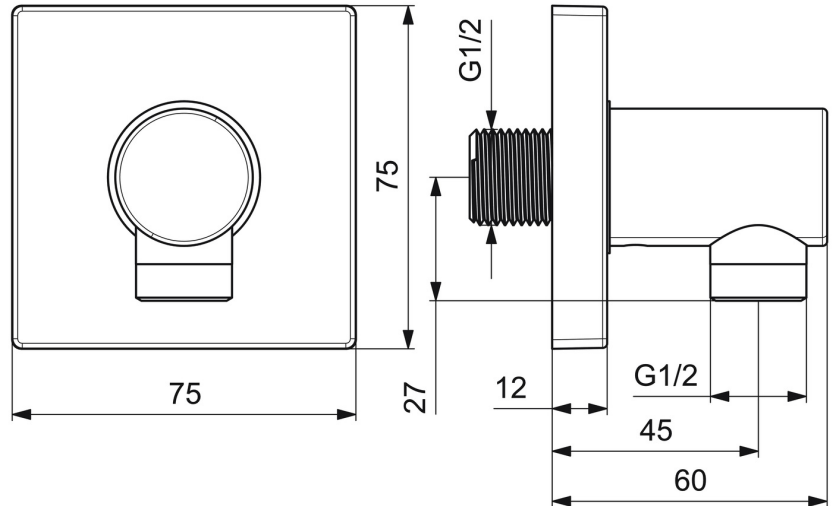

EAN: 4015474173101  
[static.hansa.com/51180170](https://static.hansa.com/51180170)

- Dusche
- Zubehör
- Wandmontage
- Chrom
- Wandanschlussbogen
- Rückflussverhinderer
- direkter Anschluss
- Rosette eckig
- Eigensicher gegen Rückfließen im häuslichen Gebrauch (nach DIN EN 1717)

### Technische Eigenschaften

DN-Größe (Nennmaß)	DN15
Warmwasserversorgung	max. +80°C
Arbeitsdruck	0.5-10 bar
Anschlussgröße	G1/2
Sicherungseinrichtung (EN1717)	EB

### SP51180170

	Name	Art.-Nr.
1.1	Schraube, M5x6, SW2.5	59912617
1.2	O-Ring, d 27x2	59901532
1.3	Deckplatte, 75x75 mm	59913326
2	Rückschlagventil	59905714
3	Gewindenippel	59913658
N.I.	Befestigungsteil	59913599