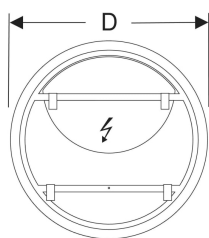

**Geberit Option Round Lichtspiegel mit direkter und indirekter Beleuchtung**

Beispielbild

**Eigenschaften**

- Passend zu allen Badezimmerserien
- LED-Beleuchtung
- Direkte und indirekte Beleuchtung, stufenlos dimmbar
- Touch-Sensorschalter für die Beleuchtung, mit Orientierungslicht
- Memoryfunktion für Beleuchtung über Touch-Sensorschalter
- Orientierungslicht deaktivierbar
- Mit Geberit Aufhängung FlexInstall

**Technische Daten**

Schutzart	IP44
Schutzklasse	II
Nennspannung	220-240 V AC
Netzfrequenz	50/60 Hz
Betriebsspannung	24 V DC
Werkstoff	Aluminium
Energieeffizienzklasse Lichtquelle	F
Lichtfarbe	3000 K
Lebensdauer LED-Beleuchtung	>72'000 h L70B50
Farbwiedergabeindex	>80
Standardabweichung des Farbabgleichs	3 SDCM

**Lieferumfang**

- Spiegel
- Befestigungsmaterial

Art.-Nr.	D	B	H	T	Leistungsaufnahme	Lichtstrom	VE1
502.797.00.1	60 cm	60 cm	60 cm	3.5 cm	48.8 W	6045 lm	1 St.