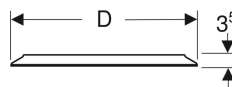

**Geberit Option Round Lichtspiegel mit direkter und indirekter Beleuchtung**

Beispielbild

**Eigenschaften**

- Passend zu allen Badezimmerserien
- LED-Beleuchtung
- Direkte und indirekte Beleuchtung, stufenlos dimmbar
- Touch-Sensorschalter für die Beleuchtung, mit Orientierungslicht
- Memoryfunktion für Beleuchtung über Touch-Sensorschalter
- Orientierungslicht deaktivierbar
- Mit Geberit Aufhängung FlexInstall

**Technische Daten**

Schutzart	IP44
Schutzklasse	II
Nennspannung	220-240 V AC
Netzfrequenz	50/60 Hz
Betriebsspannung	24 V DC
Werkstoff	Aluminium
Energieeffizienzklasse Lichtquelle	F
Lichtfarbe	3000 K
Lebensdauer LED-Beleuchtung	>72'000 h L70B50
Farbwiedergabeindex	>80
Standardabweichung des Farbabgleichs	3 SDCM

**Lieferumfang**

- Spiegel
- Befestigungsmaterial

Art.-Nr.	D	B	H	T	Leistungsaufnahme	Lichtstrom	VE1
502.797.00.1	60 cm	60 cm	60 cm	3.5 cm	48.8 W	6045 lm	1 St.