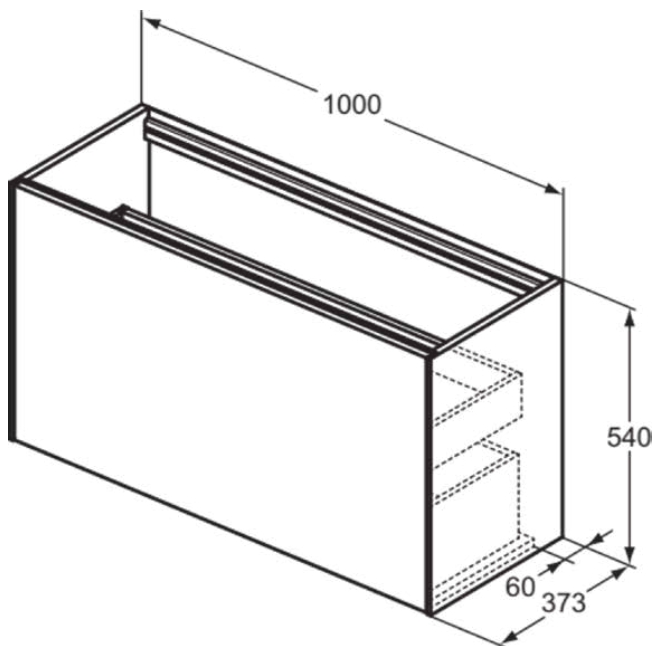

CONCA

T3997Y5

CONCA | Waschtisch-Unterschrank 1000x373x540 mm in walnuss dunkel dekor, 2 Schubladen | Vollauszug, Push-to-open, SoftClosing, Vormontiert, Nachhaltig gewonnenes Holz, Echtholz furnier

Bild & Zeichnung

Allgemeine Informationen

Produktkategorie:	Möbel
Produktart:	Waschtisch-Unterschrank
Marke:	Ideal Standard
Kollektion:	CONCA
Designer:	Palomba Serafini Associati
Colour:	Y5 - Walnuss Dunkel Dekor
Oberflächenveredelung:	Matt
Maximale Höhe (mm):	540
Maximale Breite (mm):	1000
Ausladung (mm):	373
Befestigungsart:	Befestigungsset
Nettogewicht (kg):	38.50
EAN Code:	8014140463016

CONCA

T3997Y5

CONCA | Waschtisch-Unterschrank 1000x373x540 mm in walnuss dunkel dekor, 2 Schubladen | Vollauszug, Push-to-open, SoftClosing, Vormontiert, Nachhaltig gewonnenes Holz, Echtholz furnier

Produktspezifikationen