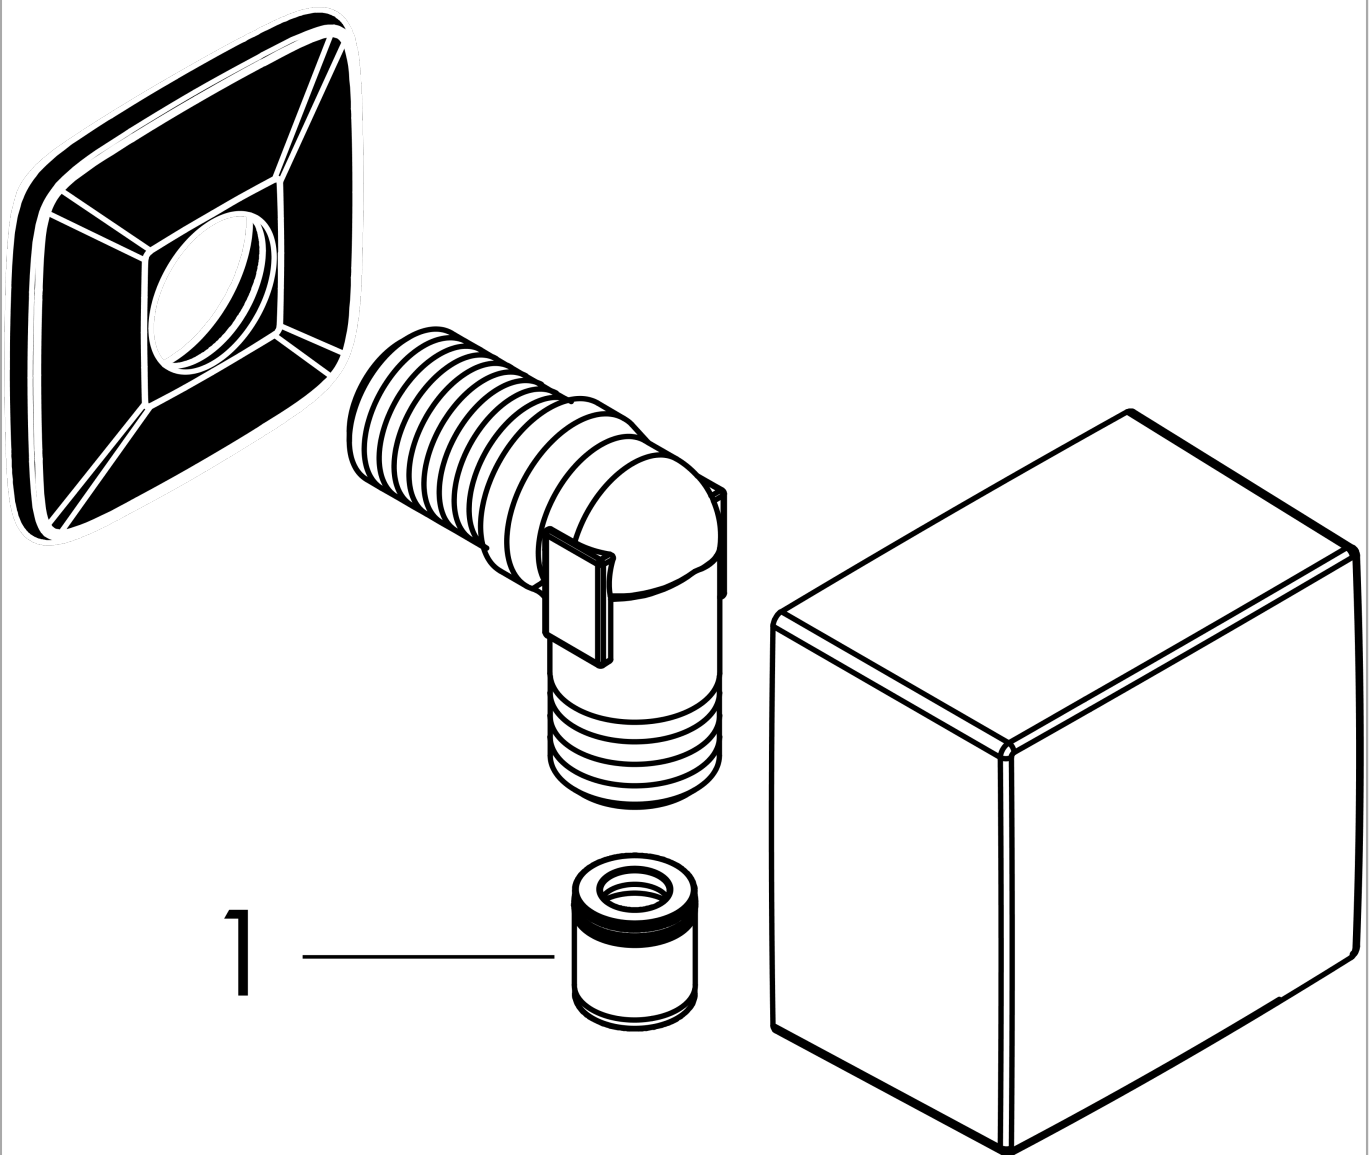

FixFit

Wandanschluss Square mit Rückflussverhinderer

Oberfläche: **Brushed Bronze** Artikelnummer: **26455140**

Beschreibung

Merkmale

- Kunststoff
- Rückflussverhinderer
- Anschlussart: G 1/2

Designpreise

reddot winner 2020

reddot winner 2021

Produktabbildung

Maßzeichnung

FixFit

Wandanschluss Square mit Rückflussverhinderer

Oberfläche: **Brushed Bronze** Artikelnummer: **26455140**

Explosionszeichnung

Baujahr: >11/16

FixFit

Wandanschluss Square mit Rückflussverhinderer

Oberfläche: **Brushed Bronze** Artikelnummer: **26455140**

Ersatzteilliste

Baujahr: >11/16

Pos.	Beschreibung	Artikelnummer	PG	VE
1	Rückflußverhinderer-Set DW 15	94074000	5	1