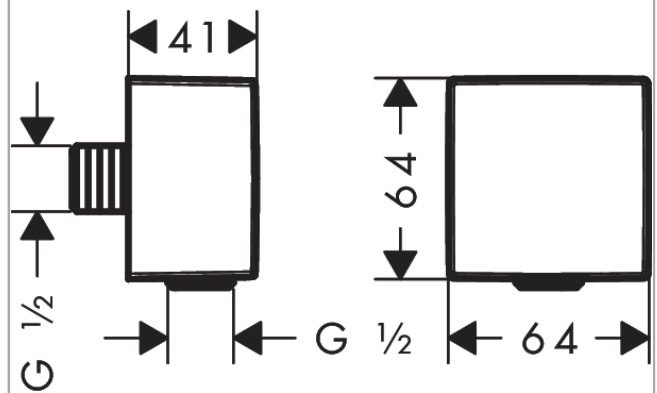

FixFit

Wandanschluss Square mit Rückflussverhinderer

Oberfläche: **Brushed Bronze** Artikelnummer: **26455140**

Beschreibung

Merkmale

- Kunststoff
- Rückflussverhinderer
- Anschlussart: G 1/2

Designpreise

reddot winner 2020

reddot winner 2021

Produktabbildung

Maßzeichnung

FixFit

Wandanschluss Square mit Rückflussverhinderer

Oberfläche: **Brushed Bronze** Artikelnummer: **26455140**

Explosionszeichnung

Baujahr: >11/16

FixFit

Wandanschluss Square mit Rückflussverhinderer

Oberfläche: **Brushed Bronze** Artikelnummer: **26455140**

Ersatzteilliste

Baujahr: >11/16

Pos.	Beschreibung	Artikelnummer	PG	VE
1	Rückflußverhinderer-Set DW 15	94074000	5	1