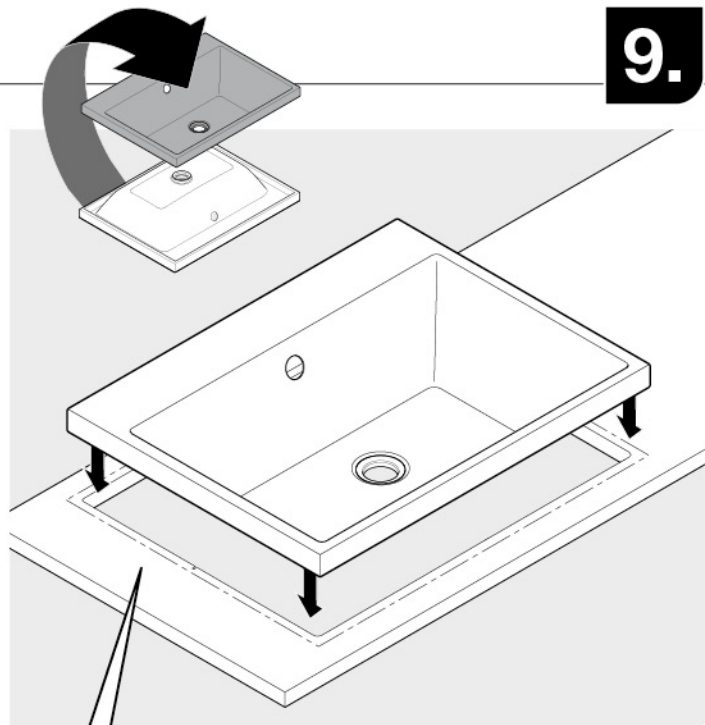

1.**2.**

CE 15 KWT 001

Inch = mm x 0,0394

SILENIO

A

SILENIO **B**

PURO **A**

PURO **A**

PURO **B**

CAYONO **A**

3.

4.

5.

6.

7.

8.

Inch = mm x 0,0394

9.

Inch = mm x 0,0394

**10.**

Inch = mm x 0,0394

SILENIO B

KALDEWEI

Franz Kaldewei GmbH & Co. KG