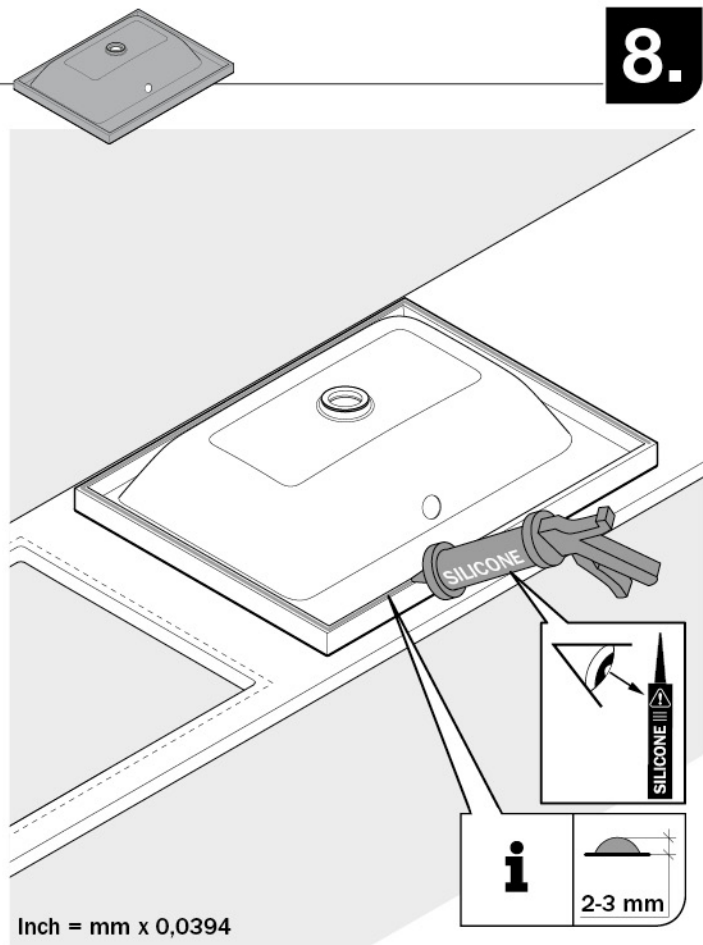

1.**2.**

CE 15 KWT 001

Inch = mm x 0,0394

SILENIO

A

SILENIO **B**

PURO **A**

PURO **A**

Inch = mm x 0,0394

9.

Inch = mm x 0,0394

**10.**

Inch = mm x 0,0394

SILENIO B

KALDEWEI

Franz Kaldewei GmbH & Co. KG