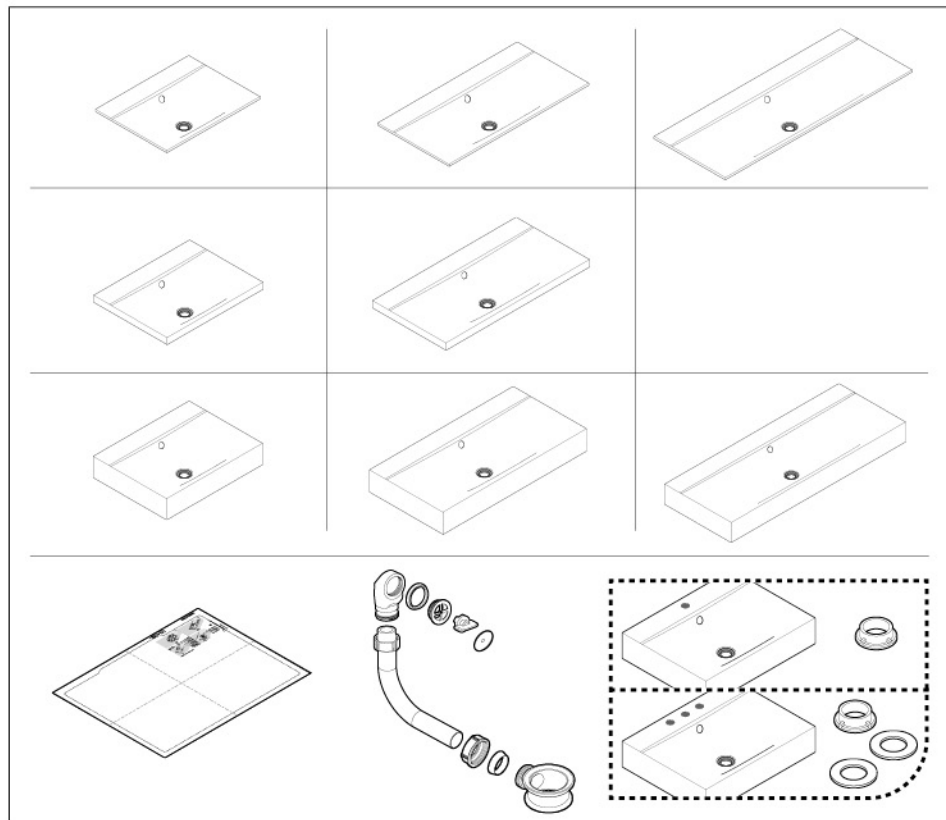

KALDEWEI

SILENIO

PURO

CAYONO

2

DE Montageanleitung | EN Installation instructions

NL Montagehandleiding | FR Instructions de montage | IT Istruzioni di montaggio
ES Instrucciones de montaje | PT Instruções de montagem | DA Monteringsvejledning
NO Monteringsanvisning | SV Monteringsanvisning | FI Asennusohje | ET Paigaldusjuhised
LV Montāžas instrukcija | LT Montavimo instrukcija | PL Instrukcja montażu | CS Návod k montáži
RU Инструкция по монтажу | UK Інструкція з монтажу | SK Návod na montáž | HU Összeszerelési utasítás | RO Instrucțiuni de montare | SL Navodila za montažo | HR Upute za montažu
BG Ръководство за монтаж | EL Οδηγίες συναρμολόγησης | TR Montaj talimatı | AR بيكرتلا ليلىد
ZH 安装说明书 | JA 設置説明書 | KO 조립설명서 | ID Petunjuk perakitan | TH คำแนะนำในการติดตั้ง
VI Hướng dẫn lắp ráp | HI स्थापना निर्देश

1.**2.**

CE 15 KWT 001

Inch = mm x 0,0394

SILENIO

A

SILENIO **B**

PURO **A**

PURO **A**