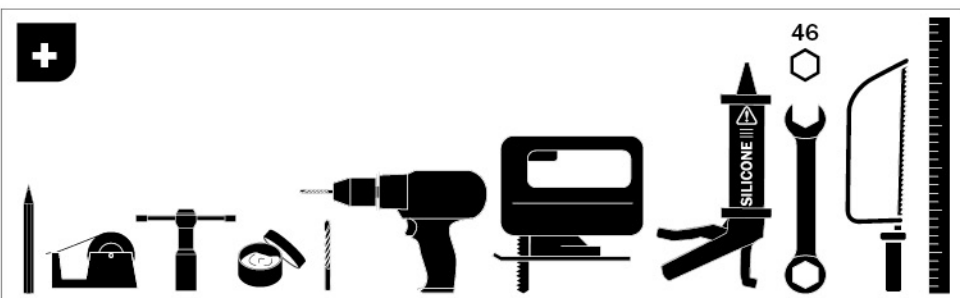

KALDEWEI

SILENIO

PURO

CAYONO

2

DE Montageanleitung | EN Installation instructions

NL Montagehandleiding | FR Instructions de montage | IT Istruzioni di montaggio
ES Instrucciones de montaje | PT Instruções de montagem | DA Monteringsvejledning
NO Monteringsanvisning | SV Monteringsanvisning | FI Asennusohje | ET Paigaldusjuhised
LV Montāžas instrukcija | LT Montavimo instrukcija | PL Instrukcja montażu | CS Návod k montáži
RU Инструкция по монтажу | UK Інструкція з монтажу | SK Návod na montáž | HU Összeszerelési utasítás | RO Instrucțiuni de montare | SL Navodila za montažo | HR Upute za montažu
BG Ръководство за монтаж | EL Οδηγίες συναρμολόγησης | TR Montaj talimatı | AR بيكرتلا ليلىد
ZH 安装说明书 | JA 設置説明書 | KO 조립설명서 | ID Petunjuk perakitan | TH คำแนะนำในการติดตั้ง
VI Hướng dẫn lắp ráp | HI स्थापना निर्देश

1.**2.**

CE 15 KWT 001

Inch = mm x 0,0394

SILENIO

A

SILENIO **B**

PURO **A**

PURO **A**