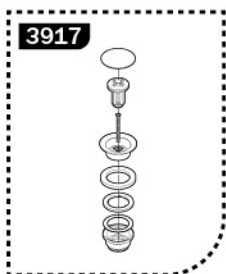

KALDEWEI

SILENIO

PURO

CAYONO

2

DE Montageanleitung | EN Installation instructions

NL Montagehandleiding | FR Instructions de montage | IT Istruzioni di montaggio
ES Instrucciones de montaje | PT Instruções de montagem | DA Monteringsvejledning
NO Monteringsanvisning | SV Monteringsanvisning | FI Asennusohje | ET Paigaldusjuhised
LV Montāžas instrukcija | LT Montavimo instrukcija | PL Instrukcja montażu | CS Návod k montáži
RU Инструкция по монтажу | UK Інструкція з монтажу | SK Návod na montáž | HU Összeszerelési utasítás | RO Instrucțiuni de montare | SL Navodila za montažo | HR Upute za montažu
BG Ръководство за монтаж | EL Οδηγίες συναρμολόγησης | TR Montaj talimatı | AR بيكرتلا ليلىد
ZH 安装说明书 | JA 設置説明書 | KO 조립설명서 | ID Petunjuk perakitan | TH คำแนะนำในการติดตั้ง
VI Hướng dẫn lắp ráp | HI स्थापना निर्देश

1.**2.**

CE 15 KWT 001

Inch = mm x 0,0394

SILENIO

A

SILENIO **B**

PURO **A**

PURO **A**

PURO **B**

CAYONO **A**

3.

4.

5.

6.

7.

8.

Inch = mm x 0,0394

9.

Inch = mm x 0,0394

**10.**

Inch = mm x 0,0394

SILENIO B

KALDEWEI

Franz Kaldewei GmbH & Co. KG