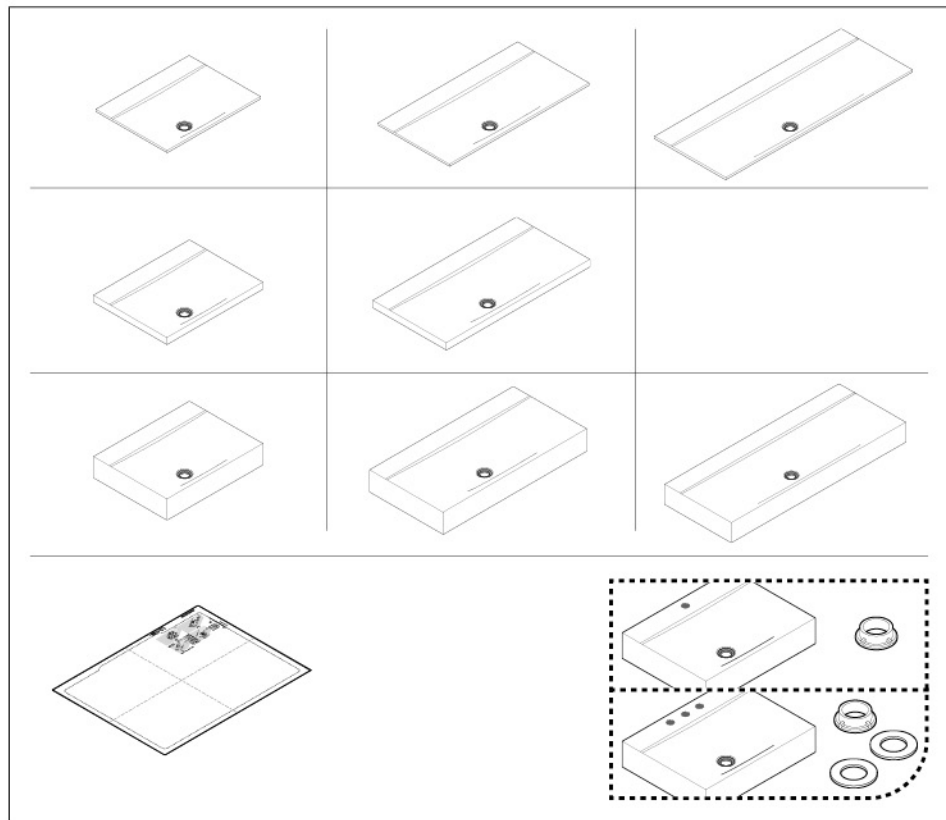

1.**2.**

CE 15 KWT 001

Inch = mm x 0,0394

SILENIO

A

SILENIO **B**

PURO **A**

PURO **A**