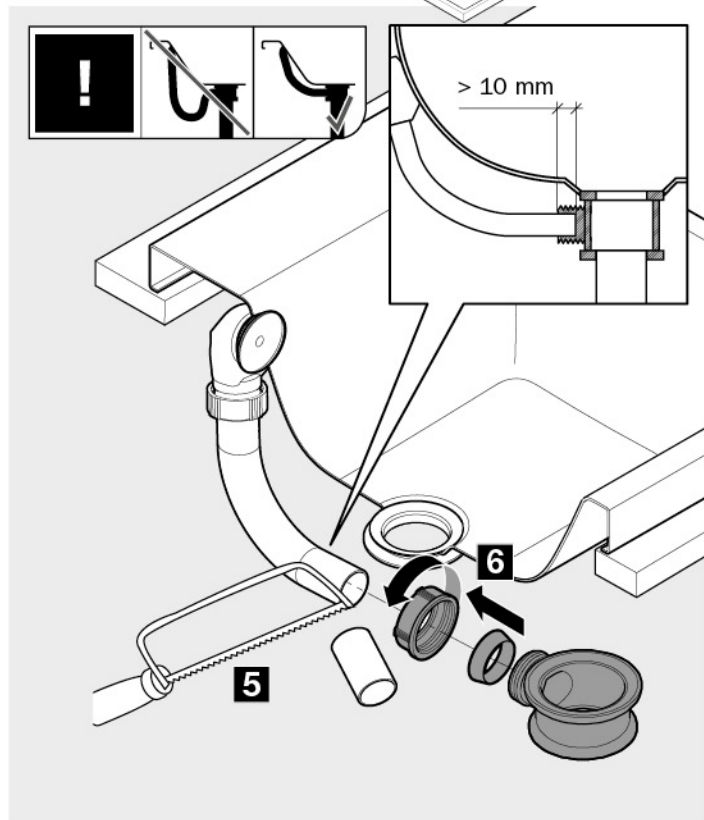

1.**2.**

CE 15 KWT 001

Inch = mm x 0,0394

SILENIO

A

SILENIO **B**

PURO **A**

PURO **A**

Inch = mm x 0,0394

9.

Inch = mm x 0,0394

**10.**

Inch = mm x 0,0394

SILENIO B

KALDEWEI

Franz Kaldewei GmbH & Co. KG