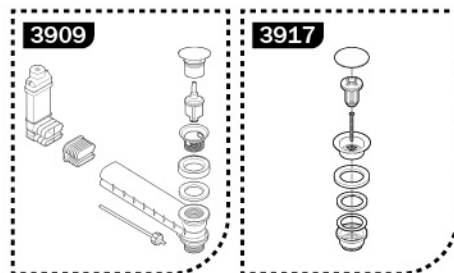

1.**2.**

CE 15 KWT 001

Inch = mm x 0,0394

SILENIO

A

SILENIO **B**

PURO **A**

PURO **A**

PURO **B**

CAYONO **A**

3.

4.

5.

6.

7.

8.

Inch = mm x 0,0394

9.

Inch = mm x 0,0394

**10.**

Inch = mm x 0,0394

SILENIO B

KALDEWEI

Franz Kaldewei GmbH & Co. KG