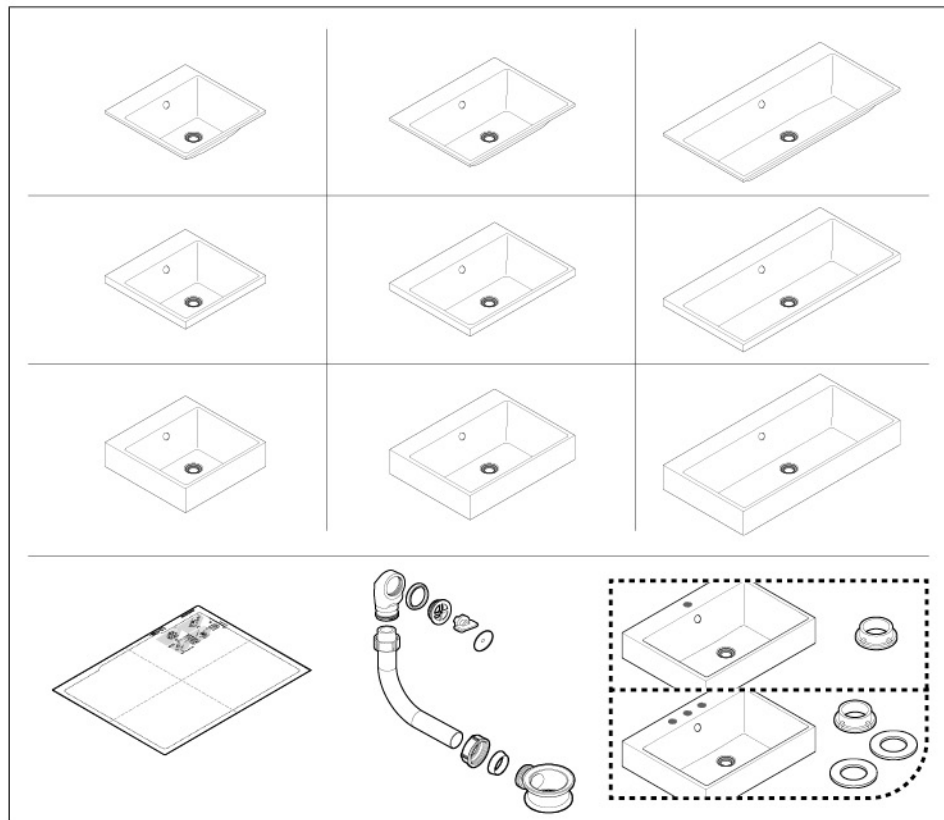

1.**2.**

CE 15 KWT 001

Inch = mm x 0,0394

SILENIO

A

SILENIO **B**

PURO **A**

PURO **A**