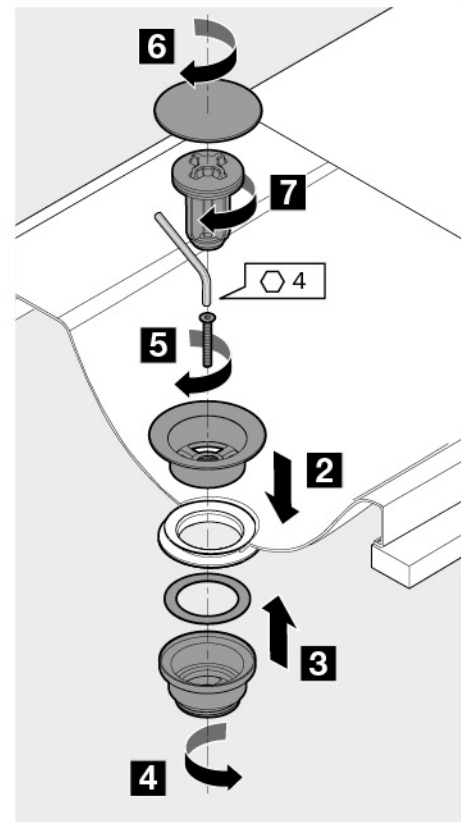

1.**2.**

CE 15 KWT 001

Inch = mm x 0,0394

SILENIO

A

SILENIO **B**

PURO **A**

PURO **A**

Inch = mm x 0,0394

9.

Inch = mm x 0,0394

**10.**

Inch = mm x 0,0394

SILENIO B

KALDEWEI

Franz Kaldewei GmbH & Co. KG