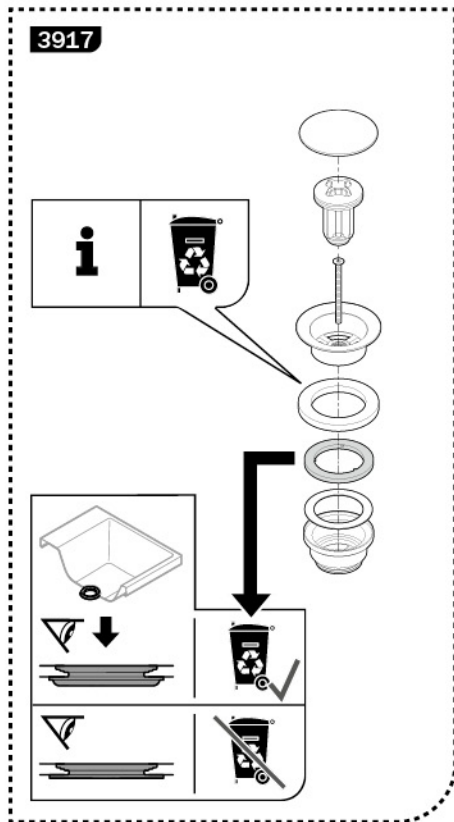

1.**2.**

CE 15 KWT 001

Inch = mm x 0,0394

SILENIO

A

SILENIO **B**

PURO **A**

PURO **A**

Inch = mm x 0,0394

9.

Inch = mm x 0,0394

**10.**

Inch = mm x 0,0394

SILENIO B

KALDEWEI

Franz Kaldewei GmbH & Co. KG