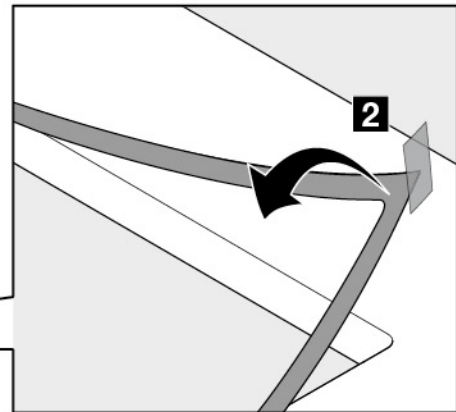

1.**2.**

CE 15 KWT 001

Inch = mm x 0,0394

SILENIO

A

SILENIO **B**

PURO **A**

PURO **A**

PURO **B**

CAYONO **A**

3.

4.

5.

6.

7.

8.

Inch = mm x 0,0394

9.

Inch = mm x 0,0394

**10.**

Inch = mm x 0,0394

SILENIO B

KALDEWEI

Franz Kaldewei GmbH & Co. KG