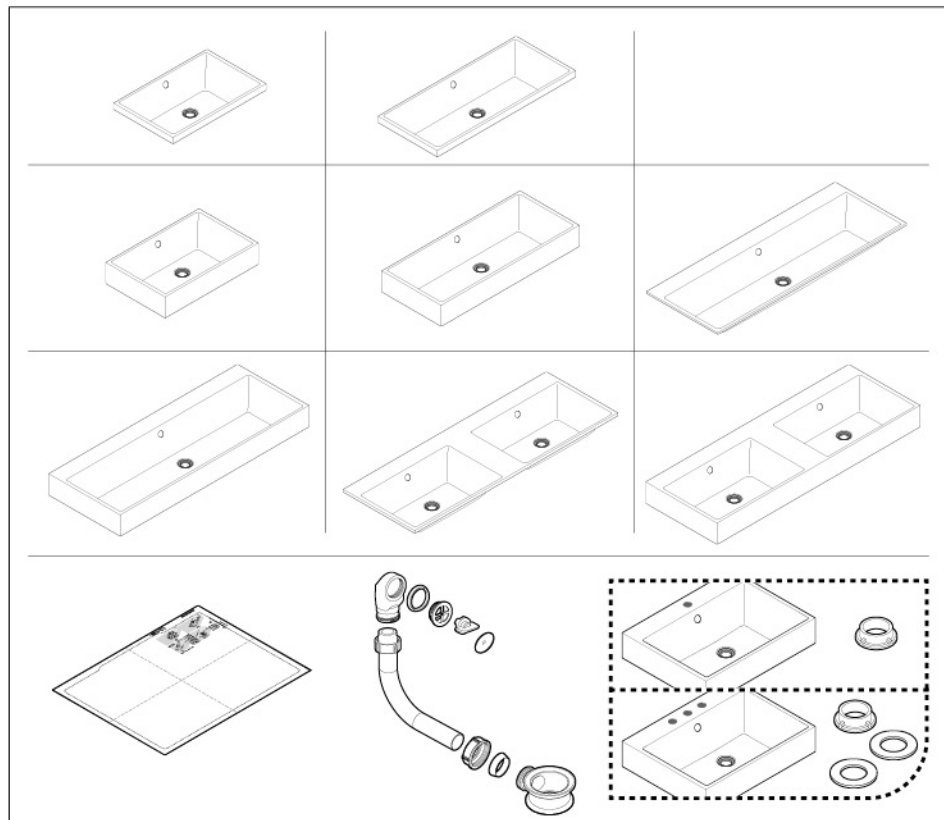

1.**2.**

CE 15 KWT 001

Inch = mm x 0,0394

SILENIO

A

SILENIO **B**

PURO **A**

PURO **A**