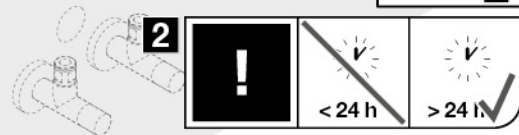

1.**2.**

CE 15 KWT 001

Inch = mm x 0,0394

SILENIO

A

SILENIO **B**

PURO **A**

PURO **A**

PURO **B**

CAYONO **A**

3.

4.

5.

6.

7.

8.

Inch = mm x 0,0394

9.

Inch = mm x 0,0394

**10.**

Inch = mm x 0,0394

SILENIO B

KALDEWEI

Franz Kaldewei GmbH & Co. KG