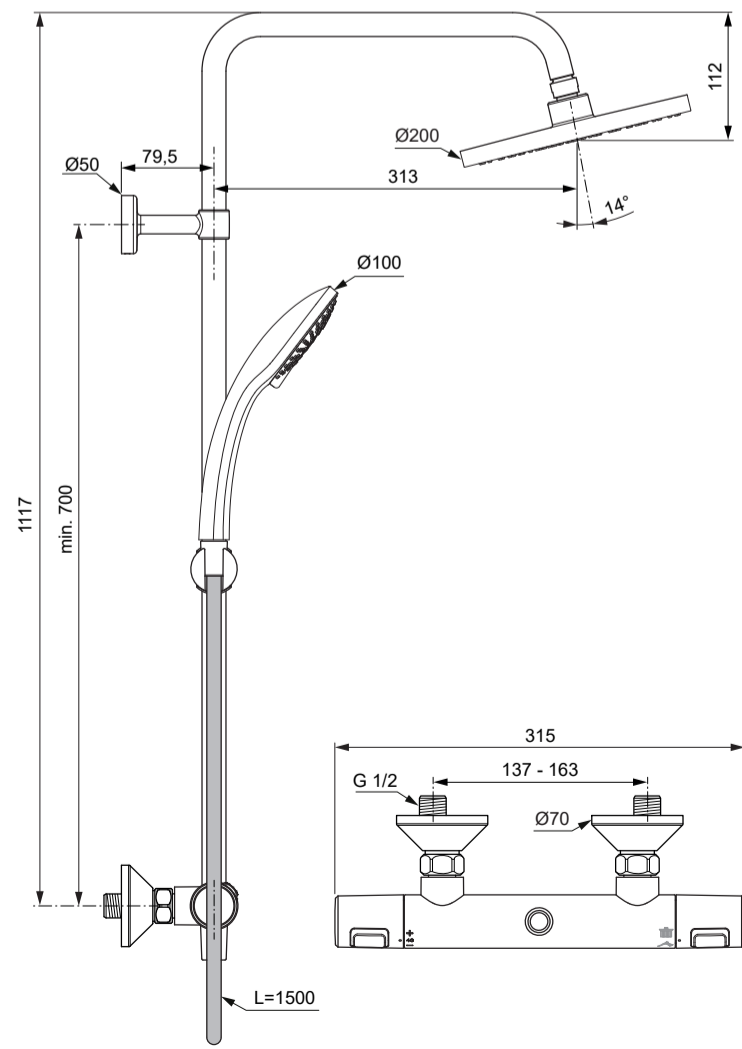

Pos.	Part No.
1	A 861 370 AA
2	A 861 371 NU
3	A 861 375 NU
4	A 861 376 NU
5	A 861 374 NU
6	A 861 372 NU
7	A 960 914 AA
8	A 861 385 NU
9	BE150 AA
10	B 9403 AA
11	A 861 377 AA
	A 861 330 AA
12	B 960 976 AA
13	A 861 331 AA

14	A 861 378 AA
15	A 861 379 AA
	A 861 380 AA
16	A 861 383 AA
17	A 861 508 AA
18	A 861 816 AA

Ideal Standard

CERATHERM T25
A 7208 ..

0724 / A 868 550R1
 Made in Germany

Ideal Standard International NV
 Corporate Village – Gent Building
 Da Vincilaan 2
 1935 Zaventem
 Belgium
<https://www.idealstandard.com>

	P bar		MAX. 10		5		Q (3 bar)
	T °C		MAX. 80		1		l/min
					65		
					55		8 12