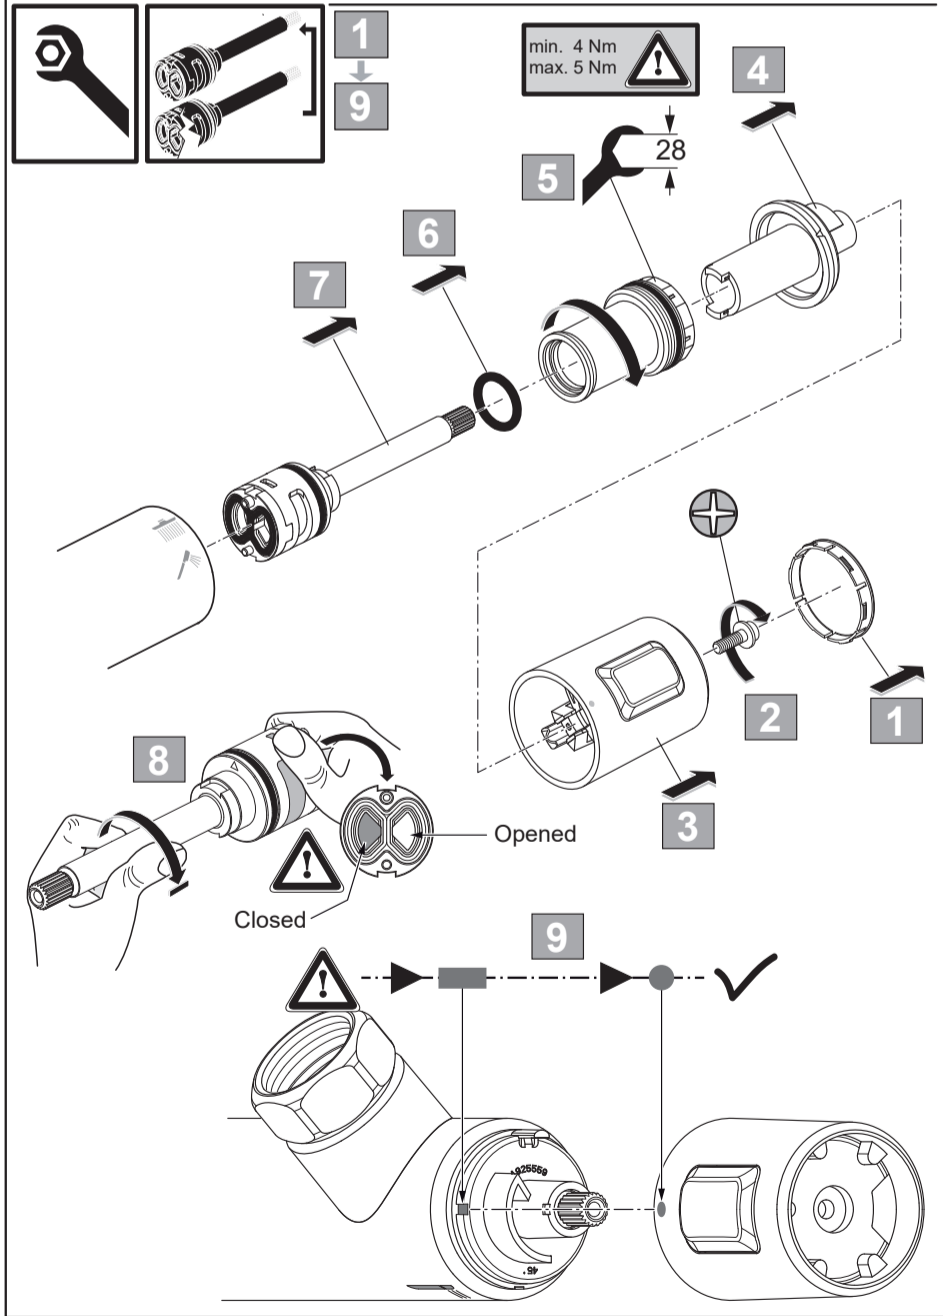

Pos.	Part No.
1	A 861 370 AA
2	A 861 371 NU
3	A 861 375 NU
4	A 861 376 NU
5	A 861 374 NU
6	A 861 372 NU
7	A 960 914 AA
8	A 861 385 NU
9	BE150 AA
10	B 9403 AA
11	A 861 377 AA
	A 861 330 AA
12	B 960 976 AA
13	A 861 331 AA

14	A 861 378 AA
15	A 861 379 AA
	A 861 380 AA
16	A 861 383 AA
17	A 861 508 AA
18	A 861 816 AA

Ideal Standard

CERATHERM T25
A 7208 ..

0724 / A 868 550R1
 Made in Germany

Ideal Standard International NV
 Corporate Village – Gent Building
 Da Vincilaan 2
 1935 Zaventem
 Belgium
<https://www.idealstandard.com>

	P bar		MAX. 10		5		Q (3 bar)
	T °C		MAX. 80		1		l/min
					65		
					55		8 12