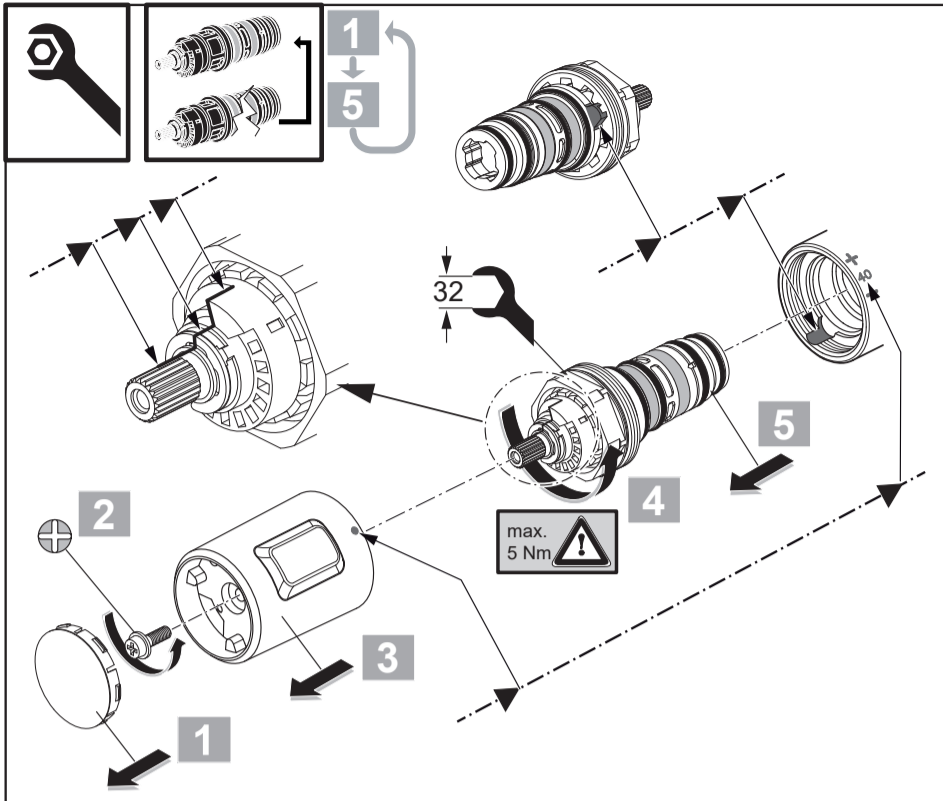

Pos.	Part No.
1	A 861 370 AA
2	A 861 371 NU
3	A 861 375 NU
4	A 861 376 NU
5	A 861 374 NU
6	A 861 372 NU
7	A 960 914 AA
8	A 861 385 NU
9	BE150 AA
10	B 9403 AA
11	A 861 377 AA
	A 861 330 AA
12	B 960 976 AA
13	A 861 331 AA

14	A 861 378 AA
15	A 861 379 AA
	A 861 380 AA
16	A 861 383 AA
17	A 861 508 AA
18	A 861 816 AA

Ideal Standard

CERATHERM T25
A 7208 ..

0724 / A 868 550R1
 Made in Germany

Ideal Standard International NV
 Corporate Village – Gent Building
 Da Vincilaan 2
 1935 Zaventem
 Belgium
<https://www.idealstandard.com>

	P bar		MAX. 10		5		Q (3 bar)
	T °C		MAX. 80		1		l/min
					65		
					55		8 12