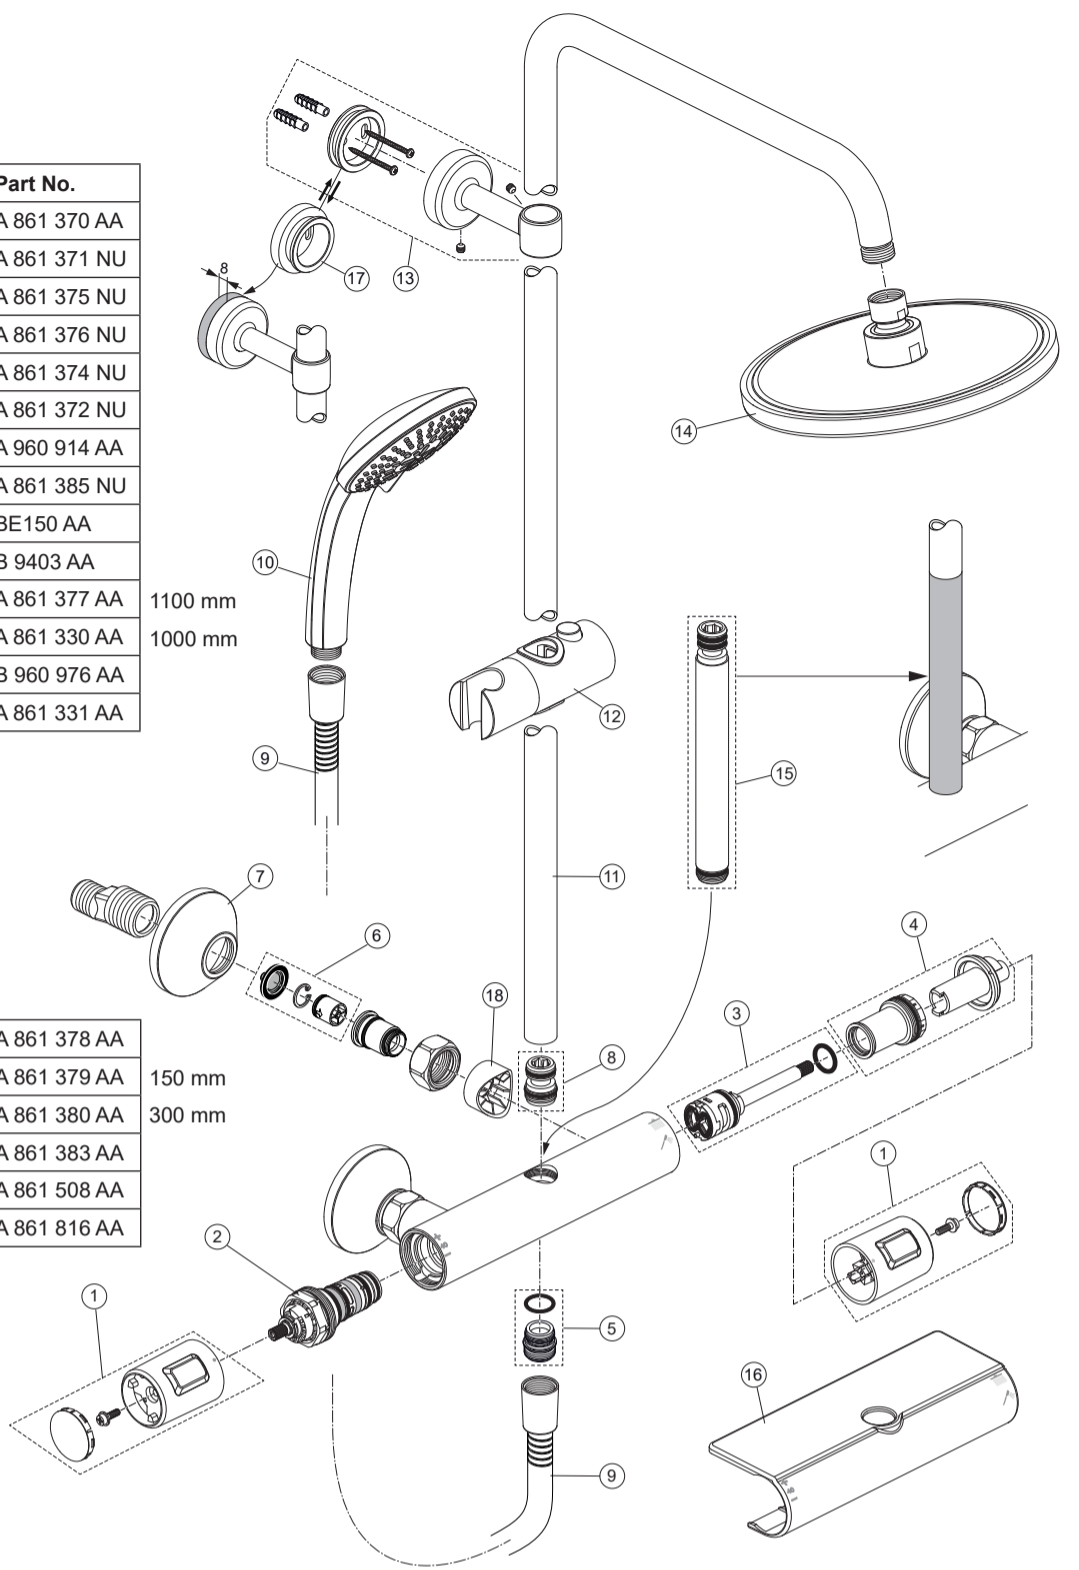

Spare Parts / Ersatzteile / Pièces de recharge / Pezzi di Ricambio / Piezas de requesto /
 Parte de reposição / Reserveonderdelen / Reservdelar / Reservedeler / Varaosat /
 Vraosat / Varahlutir / Ανταλλακτικά / Yedek Parçalar / Náhradní díly / Náhradné diely /
 Nadomestni deli / Резервни части / Запчасти / Części Zapasowe / Piese de schimb
 / Rendelhető alkatrészek / Запасні частини / Reservni delovi / Резервни делови /
 Резервни делови / Atsarginių dalių / Tellitavad varuosad / Rezervju daļi

Pos.	Part No.
1	A 861 370 AA
2	A 861 371 NU
3	A 861 375 NU
4	A 861 376 NU
5	A 861 374 NU
6	A 861 372 NU
7	A 960 914 AA
8	A 861 385 NU
9	BE150 AA
10	B 9403 AA
11	A 861 377 AA
	A 861 330 AA
12	B 960 976 AA
13	A 861 331 AA

14	A 861 378 AA
15	A 861 379 AA
	A 861 380 AA
16	A 861 383 AA
17	A 861 508 AA
18	A 861 816 AA

Ideal Standard

CERATHERM T25
A 7208 ..

0724 / A 868 550R1
 Made in Germany

Ideal Standard International NV
 Corporate Village – Gent Building
 Da Vincilaan 2
 1935 Zaventem
 Belgium
<https://www.idealstandard.com>

	P bar		MAX. 10		5		Q (3 bar)
	T °C		MAX. 80		1		l/min
					65		
					55		8 12