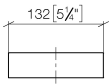

83 590 780

mm [inches]