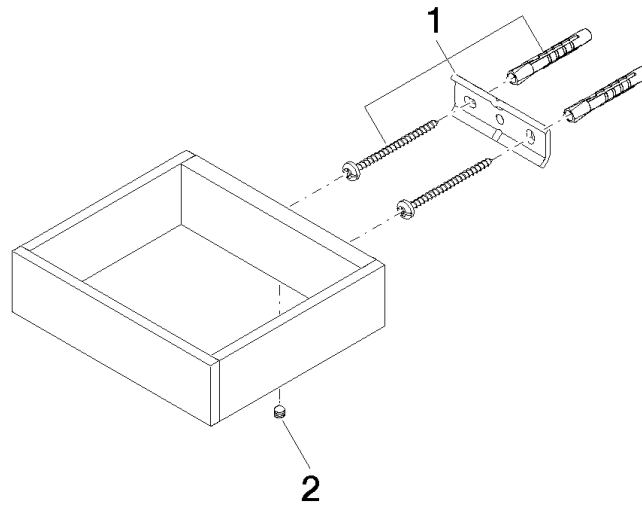

Reserve-Papierrollenhalter - Chrom

MEM

83 590 780

- Breite 132 mm
- Höhe 35 mm
- Ausladung 116 mm

Passt zu: MEM, CYO

	Chrom	83 590 780-00
	Platin gebürstet	83 590 780-06
	Platin	83 590 780-08
	Dark Chrome	83 590 780-19
	Messing gebürstet (23kt Gold)	83 590 780-28
	Champagne gebürstet (22kt Gold)	83 590 780-46
	Champagne (22kt Gold)	83 590 780-47
	Dark Platinum gebürstet	83 590 780-99

83 590 780

mm [inches]

83 590 780

Ersatzteile für die
anderen
Oberflächenvarianten
finden Sie hier: Platin
gebürstet

Reserve-Papierrollenhalter - Chrom

MEM

83 590 780

Ersatzteilstückliste

Nr.	Artikelnummer	Benennung	Verbaumenge	Lieferzeit
	05 17 20 718 00 90	Befestigungssatz 30 x 70 x 5 mm -	2	2