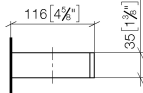

Reserve-Papierrollenhalter - Chrom

MEM

83 590 780

- Breite 132 mm
- Höhe 35 mm
- Ausladung 116 mm

Passt zu: MEM, CYO

	Chrom	83 590 780-00
	Platin gebürstet	83 590 780-06
	Platin	83 590 780-08
	Dark Chrome	83 590 780-19
	Messing gebürstet (23kt Gold)	83 590 780-28
	Champagne gebürstet (22kt Gold)	83 590 780-46
	Champagne (22kt Gold)	83 590 780-47
	Dark Platinum gebürstet	83 590 780-99

83 590 780

mm [inches]

83 590 780

Ersatzteile für die
anderen
Oberflächenvarianten
finden Sie hier: Platin
gebürstet

Reserve-Papierrollenhalter - Chrom

MEM

83 590 780

Ersatzteilstückliste

Nr.	Artikelnummer	Benennung	Verbaumenge	Lieferzeit
	05 17 20 718 00 90	Befestigungssatz 30 x 70 x 5 mm -	2	2