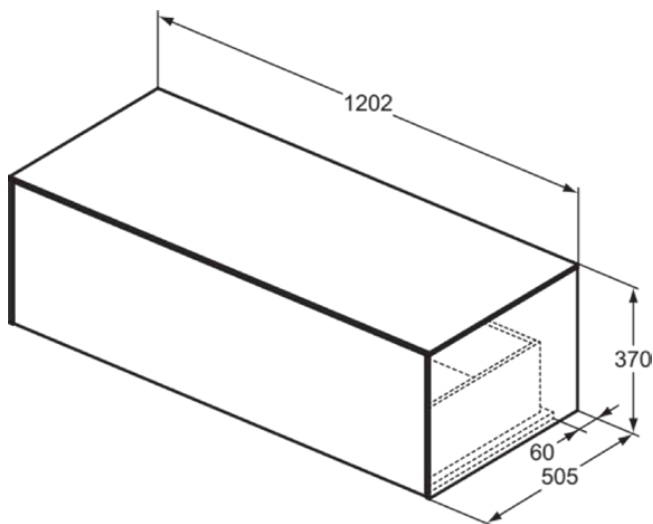

## T4314Y5

CONCA | Waschtisch-Unterschrank 1202x505x370 mm in walnuss dunkel dekor, 1 Schublade | Vollauszug, Push-to-open, SoftClosing, Vormontiert, Nachhaltig gewonnenes Holz, Echtholz furnier

### Allgemeine Informationen

Produktkategorie:	Möbel
Produktart:	Waschtisch-Unterschrank
Marke:	Ideal Standard
Kollektion:	CONCA
Designer:	Palomba Serafini Associati
Colour:	Y5 - Walnuss Dunkel Dekor
Oberflächenveredelung:	Matt
Maximale Höhe (mm):	370
Maximale Breite (mm):	1202
Ausladung (mm):	505
Befestigungsart:	Befestigungsset
Nettogewicht (kg):	41.00
EAN Code:	8014140463597