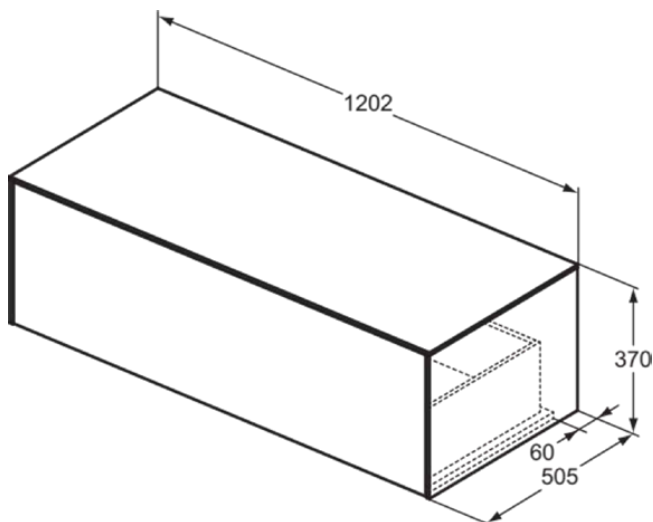

## T4314Y5

CONCA | Waschtisch-Unterschrank 1202x505x370 mm in walnuss dunkel dekor, 1 Schublade | Vollauszug, Push-to-open, SoftClosing, Vormontiert, Nachhaltig gewonnenes Holz, Echtholz furnier

### Allgemeine Informationen

Produktkategorie:	Möbel
Produktart:	Waschtisch-Unterschrank
Marke:	Ideal Standard
Kollektion:	CONCA
Designer:	Palomba Serafini Associati
Colour:	Y5 - Walnuss Dunkel Dekor
Oberflächenveredelung:	Matt
Höhe (mm):	370
Breite (mm):	1202
Ausladung (mm):	505
Befestigungsart:	Befestigungsset
Nettogewicht (kg):	41.00
EAN Code:	8014140463597