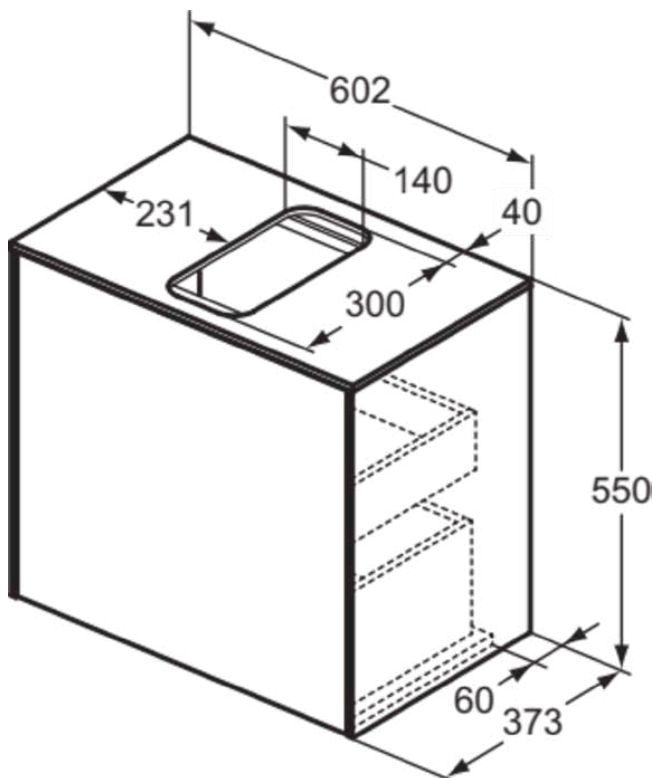

CONCA

T3934Y4

CONCA | Waschtisch-Unterschrank 602x373x550 mm in eiche geflammt furnier, 2 Schubladen | Vollauszug, Push-to-open, SoftClosing, Platzsparend, Vormontiert, Nachhaltig gewonnenes Holz, Echtholz furnier

Bild & Zeichnung

Allgemeine Informationen

Produktkategorie:	Möbel
Produktart:	Waschtisch-Unterschrank
Marke:	Ideal Standard
Kollektion:	CONCA
Designer:	Palomba Serafini Associati
Colour:	Y4 - Eiche Geflammt Furnier
Oberflächenveredelung:	Matt
Maximale Höhe (mm):	550
Maximale Breite (mm):	602
Ausladung (mm):	373
Befestigungsart:	Befestigungsset
Nettogewicht (kg):	30.00
EAN Code:	8014140460404