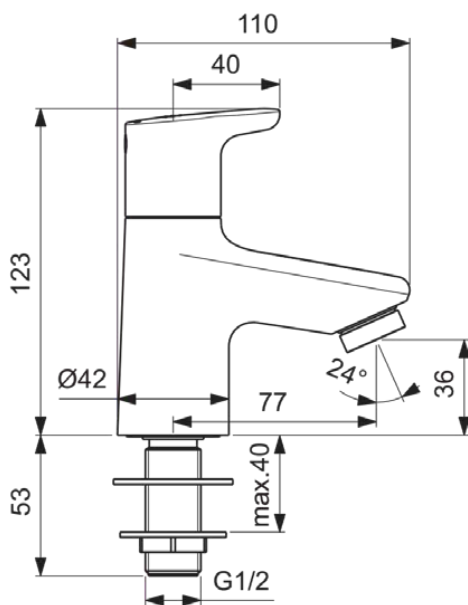

CERAPLUS

BC117AA

CERAPLUS | Standventil 42x110x123 mm, 77 mm vertikaler Abstand bis Mitte Auslauf in chrom, 5 l/min (3 bar), ohne Ablaufgarnitur | SmartShine Oberfläche

Bild & Zeichnung

Allgemeine Informationen

Produktkategorie:	Waschtischarmaturen
Produktart:	Standventil
Marke:	Ideal Standard
Kollektion:	CERAPLUS
Designer:	Artefakt
Colour:	AA - Chrom
Oberflächenveredelung:	glänzend
Höhe (mm):	123
Breite (mm):	42
Ausladung (mm):	110
Befestigungsart:	Schaftverschraubung
Nettogewicht (kg):	0.88
EAN Code:	3800861059738

CERAPLUS

BC117AA

CERAPLUS | Standventil 42x110x123 mm, 77 mm vertikaler Abstand bis Mitte Auslauf in chrom, 5 l/min (3 bar), ohne Ablaufgarnitur | SmartShine Oberfläche

Produktspezifikationen

Durchfluss bei 3 bar (l) - Auslauf:	5
PVD Technologie:	Nein
Smartshine:	Ja
Auslaufart:	Starr
Auslaufart:	Gegossener Körper
Oberflächenschutz:	verchromt
Oberflächenveredelung:	glänzend
Strahlreglerart:	Luftsprudler
Sichtbarkeit des Strahlreglers:	Sichtbar
Einstellbar Strahlregler:	Nein
Berührungslose Steuerung:	Nein
Griffart:	Drehknopf
Art der Temperaturkontrolle:	Manuelle Betätigung
Mit Verschlussstopfen:	Nein
Mit Rosette(n):	Nein
Mit Griff(en):	Ja
Mit Auslass:	Ja
Mit herausziebarer Spülbrause:	Nein
Mit Ablaufgarnitur:	Nein
Befestigungsart:	Schaftverschraubung
Position der Griffbefestigung:	Rückseite
Montageart:	Hahnloch