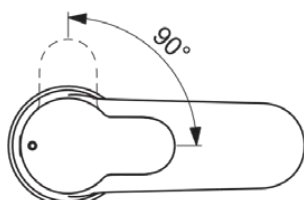

CERAPLUS

BC117AA

CERAPLUS | Standventil 42x110x123 mm, 77 mm vertikaler Abstand bis Mitte Auslauf in chrom, 5 l/min (3 bar), ohne Ablaufgarnitur | SmartShine Oberfläche

Bild & Zeichnung

Allgemeine Informationen

Produktkategorie:	Waschtischarmaturen
Produktart:	Standventil
Marke:	Ideal Standard
Kollektion:	CERAPLUS
Designer:	Artefakt
Colour:	AA - Chrom
Oberflächenveredelung:	glänzend
Höhe (mm):	123
Breite (mm):	42
Ausladung (mm):	110
Befestigungsart:	Schaftverschraubung
Nettogewicht (kg):	0.88
EAN Code:	3800861059738

Produktspezifikationen

Anzahl der Griffe:	1
BlueStart Technologie:	Nein
Farbcode:	AA
Farbbeschreibung:	chrom
Cool Body Technologie:	Nein
Easy-Fix Technologie:	Nein
Griff-Anwendung:	Volumenkontrolle
Griffposition:	Oben
Mit Kettenöse:	Nein
Integrierte Elektronik:	Nein
Niederdruckmodell:	Nein
Material:	Metall
Materialspezifikation:	Messing
Maximaler Durchfluss bei 3 bar (l/min):	5
Maximaler Durchfluss bei 3 bar (l/min) für alle Auslässe:	5

CERAPLUS

BC117AA

CERAPLUS | Standventil 42x110x123 mm, 77 mm vertikaler Abstand bis Mitte Auslauf in chrom, 5 l/min (3 bar), ohne Ablaufgarnitur | SmartShine Oberfläche

Produktspezifikationen

Durchfluss bei 3 bar (l) - Auslauf:	5
PVD Technologie:	Nein
Smartshine:	Ja
Auslaufart:	Starr
Auslaufart:	Gegossener Körper
Oberflächenschutz:	verchromt
Oberflächenveredelung:	glänzend
Strahlreglerart:	Luftsprudler
Sichtbarkeit des Strahlreglers:	Sichtbar
Einstellbar Strahlregler:	Nein
Berührungslose Steuerung:	Nein
Griffart:	Drehknopf
Art der Temperaturkontrolle:	Manuelle Betätigung
Mit Verschlussstopfen:	Nein
Mit Rosette(n):	Nein
Mit Griff(en):	Ja
Mit Auslass:	Ja
Mit herausziebarer Spülbrause:	Nein
Mit Ablaufgarnitur:	Nein
Befestigungsart:	Schaftverschraubung
Position der Griffbefestigung:	Rückseite
Montageart:	Hahnloch