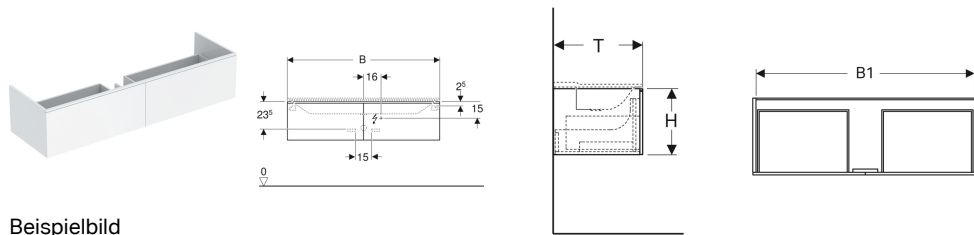

Geberit Xeno² Unterschrank für Waschtisch aus Mineralwerkstoff, mit zwei Schubladen

Beispielbild

Eigenschaften

- FSC™ C134279 zertifiziert
- Wandhängend
- Mit zwei Schubladen
- Push-to-open-Mechanismus zum Öffnen
- Schublade mit Selbsteinzug
- Schublade mit Antirutschmatte
- Schublade mit LED-Leuchte
- LED-Beleuchtung mit Näherungssensor
- Feuchtigkeitsbeständig
- Vormontiert geliefert

Technische Daten

Schutzart	IP44
Schutzklasse	II
Nennspannung	230 V AC
Netzfrequenz	50 Hz
Betriebsspannung	12 V DC
Werkstoff	Hochverdichtete Dreischicht-Holzspanplatte
Maximale Schubladenbelastung	30 kg
Energieeffizienzklasse Lichtquelle	F
Lichtfarbe	6400 K

Lieferumfang

- Befestigungsmaterial

Art.-Nr.	Farbe / Oberfläche	B	B1	Breite Waschtisch	H	T	Leistungsaufnahme	Lichtstrom	VE1
500.346.01.1 *	weiß / lackiert matt	159.5 cm	156.2 cm	160 cm	35 cm	47.3 cm	15 W	1240 lm	1 St.