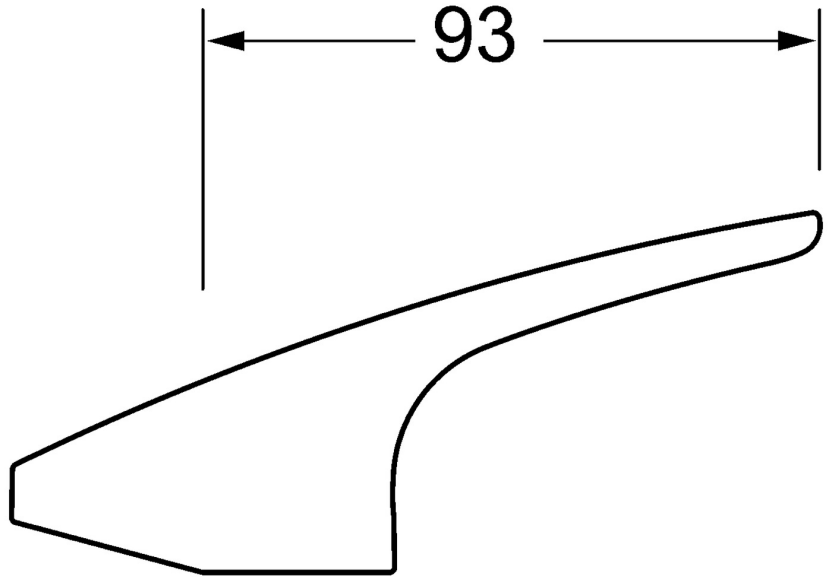

EAN: 4015474271524
static.hansa.com/01880083

- Badezimmer
- Chrom
- Zubehör
- Hebel mit W+K-Kennzeichnung

Technische Daten

Technische Eigenschaften

Länge / Höhe

93 mm