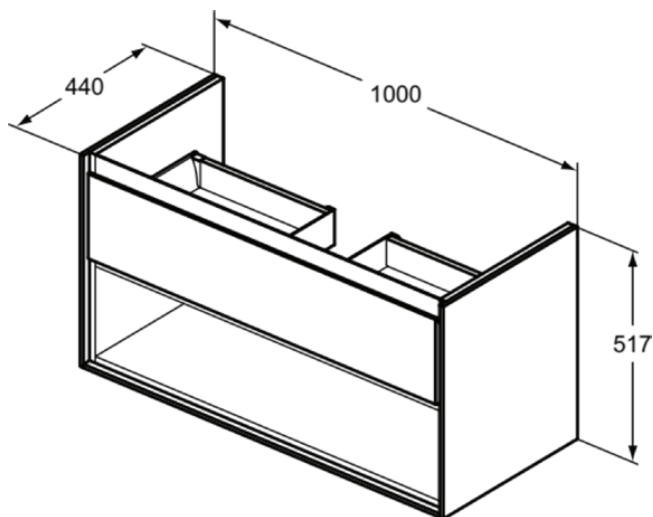

### Allgemeine Informationen

Produktkategorie:	Möbel
Produktart:	Waschtisch-Unterschrank
Marke:	Ideal Standard
Kollektion:	C.AIR
Designer:	Ideal Standard
Farbe:	B2 - Weiß Glänzend / Weiß Matt
Oberflächenveredelung:	glänzend
Höhe (mm):	517
Breite (mm):	1000
Ausladung (mm):	440
Befestigungsart:	Befestigungsset
Nettogewicht (kg):	34.30
EAN Code:	5017830519508