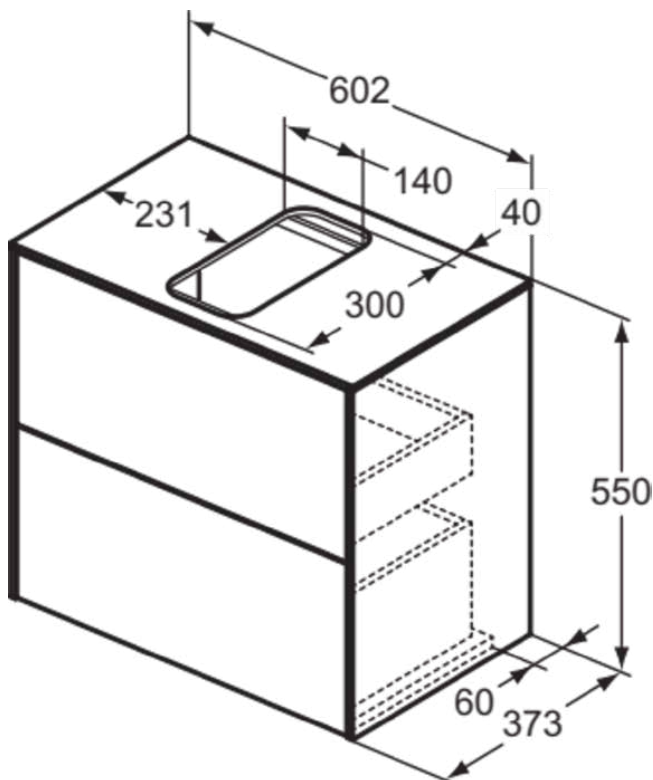

## T3946Y1

CONCA | Waschtisch-Unterschrank 602x373x550 mm in weiß matt lackiert, 2 Schubladen | Vollauszug, Push-to-open, SoftClosing, Platzsparend, Vormontiert, Nachhaltig gewonnenes Holz, Echtholz furnier

### Allgemeine Informationen

Produktkategorie:	Möbel
Produktart:	Waschtisch-Unterschrank
Marke:	Ideal Standard
Kollektion:	CONCA
Designer:	Palomba Serafini Associati
Colour:	Y1 - Weiß Matt Lackiert
Oberflächenveredelung:	Matt
Maximale Höhe (mm):	550
Maximale Breite (mm):	602
Ausladung (mm):	373
Befestigungsart:	Befestigungsset
Nettogewicht (kg):	29.50
EAN Code:	8014140461098