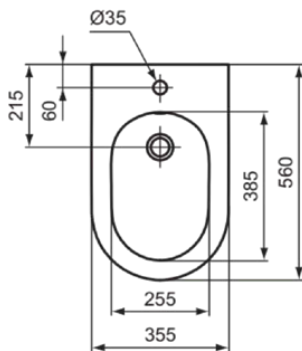

BLEND CURVE

T375301

BLEND CURVE | Stand-Bidet 355x560x400 mm in weiß glänzend, 1 Hahnloch, mit Überlauf

Bild & Zeichnung

Allgemeine Informationen

Produktkategorie:	Bidets
Produktart:	Stand-Bidet
Marke:	Ideal Standard
Kollektion:	BLEND CURVE
Designer:	Palomba Serafini Associati
Colour:	01 - Weiß Glänzend
Oberflächenveredelung:	glänzend
Maximale Höhe (mm):	400
Maximale Breite (mm):	355
Ausladung (mm):	560
Befestigungsart:	Befestigungsschrauben
Nettogewicht (kg):	23.90
EAN Code:	8014140468332

Produktstandards & Zertifikate

Normen:	EN 14528
Declaration of Performance classification (DoP):	CL25

Produktspezifikationen

Anzahl der Hahnlöcher:	1
Farbcode:	01
Farbbeschreibung:	weiß glänzend
Verdeckte Befestigung:	Ja
Mögliche Deckelmontage:	Nein
Barrierefreies Produkt:	Nein
Material:	Keramik
Materialspezifikation:	Feinfeuerton
Sichtbarer Überlauf:	Ja
PVD Technologie:	Nein
Erhöhte Ausführung:	Nein
Oberflächenveredelung:	glänzend
Form des Überlaufs:	Rund
Deckel im Lieferumfang enthalten:	Nein
Mit Ablaufdeckel:	Nein
Mit Verschlussstopfen:	Nein
Mit Überlauf:	Ja
Befestigungsart:	Befestigungsschrauben
Montageart:	Boden