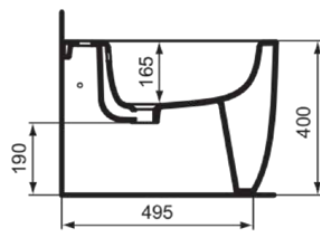

BLEND CURVE

T375301

BLEND CURVE | Stand-Bidet 355x560x400 mm in weiß glänzend, 1 Hahnloch, mit Überlauf

Bild & Zeichnung

Allgemeine Informationen

Produktkategorie:	Bidets
Produktart:	Stand-Bidet
Marke:	Ideal Standard
Kollektion:	BLEND CURVE
Designer:	Palomba Serafini Associati
Colour:	01 - Weiß Glänzend
Oberflächenveredelung:	glänzend
Maximale Höhe (mm):	400
Maximale Breite (mm):	355
Ausladung (mm):	560
Befestigungsart:	Befestigungsschrauben
Nettogewicht (kg):	23.90
EAN Code:	8014140468332

Produktstandards & Zertifikate

Normen:	EN 14528
Declaration of Performance classification (DoP):	CL25

Produktspezifikationen

Anzahl der Hahnlöcher:	1
Farbcode:	01
Farbbeschreibung:	weiß glänzend
Verdeckte Befestigung:	Ja
Mögliche Deckelmontage:	Nein
Barrierefreies Produkt:	Nein
Material:	Keramik
Materialspezifikation:	Feinfeuerton
Sichtbarer Überlauf:	Ja
PVD Technologie:	Nein
Erhöhte Ausführung:	Nein
Oberflächenveredelung:	glänzend
Form des Überlaufs:	Rund
Deckel im Lieferumfang enthalten:	Nein
Mit Ablaufdeckel:	Nein
Mit Verschlussstopfen:	Nein
Mit Überlauf:	Ja
Befestigungsart:	Befestigungsschrauben
Montageart:	Boden