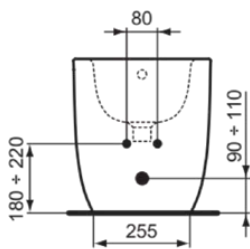

BLEND CURVE

T375301

BLEND CURVE | Stand-Bidet 355x560x400 mm in weiß glänzend, 1 Hahnloch, mit Überlauf

Bild & Zeichnung

Allgemeine Informationen

Produktkategorie:	Bidets
Produktart:	Stand-Bidet
Marke:	Ideal Standard
Kollektion:	BLEND CURVE
Designer:	Palomba Serafini Associati
Colour:	01 - Weiß Glänzend
Oberflächenveredelung:	glänzend
Maximale Höhe (mm):	400
Maximale Breite (mm):	355
Ausladung (mm):	560
Befestigungsart:	Befestigungsschrauben
Nettogewicht (kg):	23.90
EAN Code:	8014140468332

Produktstandards & Zertifikate

Normen:	EN 14528
Declaration of Performance classification (DoP):	CL25

Produktspezifikationen

Anzahl der Hahnlöcher:	1
Farbcode:	01
Farbbeschreibung:	weiß glänzend
Verdeckte Befestigung:	Ja
Mögliche Deckelmontage:	Nein
Barrierefreies Produkt:	Nein
Material:	Keramik
Materialspezifikation:	Feinfeuerton
Sichtbarer Überlauf:	Ja
PVD Technologie:	Nein
Erhöhte Ausführung:	Nein
Oberflächenveredelung:	glänzend
Form des Überlaufs:	Rund
Deckel im Lieferumfang enthalten:	Nein
Mit Ablaufdeckel:	Nein
Mit Verschlussstopfen:	Nein
Mit Überlauf:	Ja
Befestigungsart:	Befestigungsschrauben
Montageart:	Boden