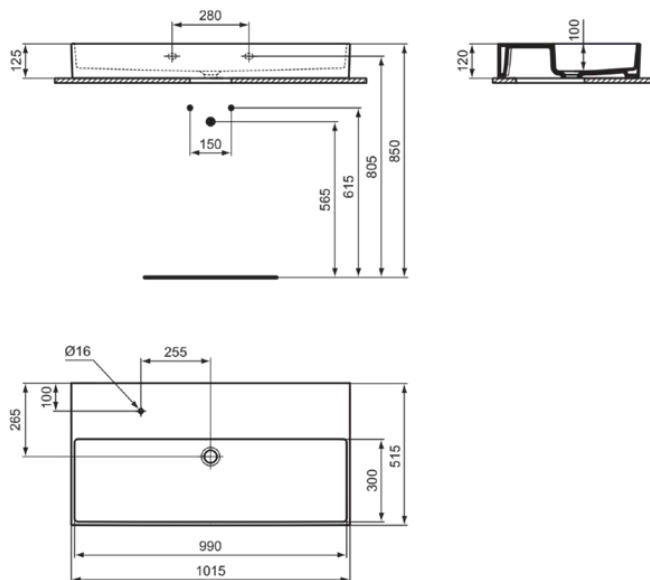

# T5369V2

SOLOS | Waschtisch 1015x515x125 mm in schwarz glänzend, 1 Hahnloch, ohne Überlauf | Diamatec

## Allgemeine Informationen

Produktkategorie:	Waschtische
Produktart:	Waschtisch
Marke:	Ideal Standard
Kollektion:	SOLOS
Designer:	Palomba Serafini Associati
Colour:	V2 - Schwarz Glänzend
Oberflächenveredelung:	glänzend
Maximale Höhe (mm):	125
Maximale Breite (mm):	1015
Ausladung (mm):	515
Befestigungsart:	Befestigungsschrauben
Nettogewicht (kg):	33.50
EAN Code:	8014140518013

## T5369V2

SOLOS | Waschtisch 1015x515x125 mm in schwarz glänzend, 1 Hahnloch, ohne Überlauf | Diamatec

Montageart:

wandhängend