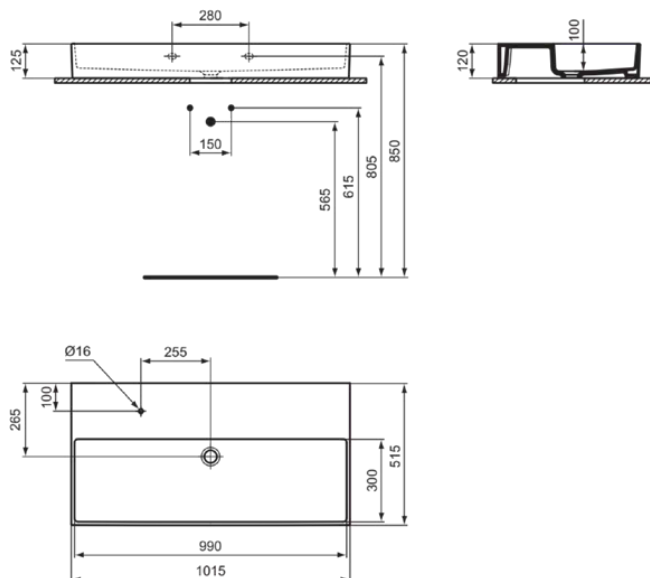

SOLOS

T5369V2

SOLOS | Waschtisch 1015x515x125 mm in schwarz glänzend, 1 Hahnloch, ohne Überlauf

Bild & Zeichnung

Allgemeine Informationen

Produktkategorie:	Waschtische
Produktart:	Waschtisch
Marke:	Ideal Standard
Kollektion:	SOLOS
Designer:	Palomba Serafini Associati
Farbe:	V2 - Schwarz Glänzend
Oberflächenveredelung:	glänzend
Höhe (mm):	125
Breite (mm):	1015
Ausladung (mm):	515
Befestigungsart:	Befestigungsschrauben
Nettogewicht (kg):	33.50
EAN Code:	8014140518013

Produktstandards & Zertifikate

Normen:	EN 14688
---------	----------

Produktspezifikationen

Farbcode:	V2
Farbbeschreibung:	schwarz glänzend
Eckmodell:	Nein
Geschliffene Unterseite:	Ja
Barrierefreies Produkt:	Nein
Mit Kettenöse:	Nein
Material:	Keramik
Materialspezifikation:	Feinfeuerton
Anzahl von Hahnlöchern je Waschbecken:	1
Anzahl von Waschbecken:	1
Sichtbarer Überlauf:	Nein
PVD Technologie:	Nein
Ablagefläche:	Hinten
Oberflächenveredelung:	glänzend
Position des Hahnlochs:	Modellart
Mit Rückwand:	Nein
Mit Verschlussstopfen:	Nein
Mit Überlauf:	Nein
Mit Siphon:	Nein
Befestigungsart:	Befestigungsschrauben
Montageart:	wandhängend