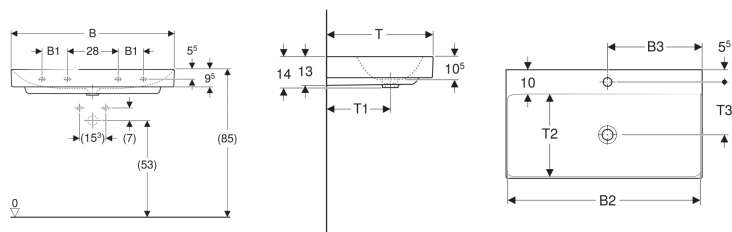

Geberit ONE Waschtisch Abgang vertikal

Beispielbild

Eigenschaften

- Unterbaufähig
- Abgang vertikal

Technische Daten

Werkstoff

Sanitärkeramik

Lieferumfang

- Waschtisch

Zusätzlich zu bestellen

- Waschbeckenanschluss und Geruchsverschluss Raumsparmodell

Art.-Nr.	Farbe / Oberfläche	Hahnloch	Überlauf	B	B1	B2	B3	Breite Unterschrank	H	T	T1	T2	T3	Befestigungspunkte	VE 1
505.021.01.1	weiß / KeraTect	ohne	ohne	60 cm	-	58.5 cm	30 cm	60 cm	14 cm	48 cm	29 cm	37 cm	-	2 cm	1 St.