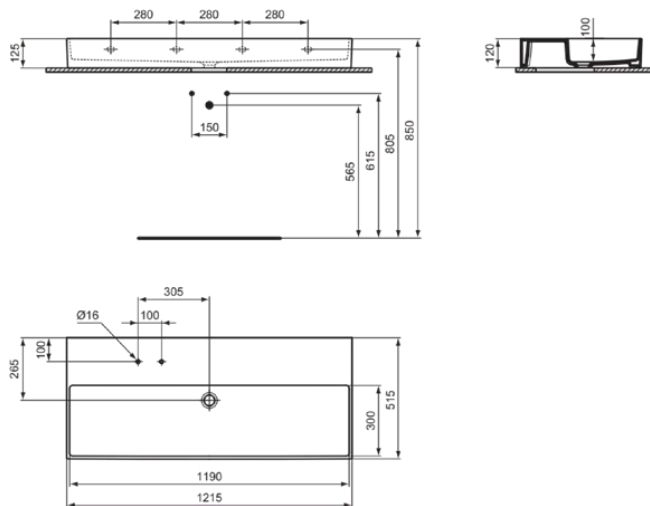

SOLOS

T5368V2

SOLOS | Waschtisch 1215x515x125 mm in schwarz glänzend, 2 Hahnlöcher, ohne Überlauf

Bild & Zeichnung

Allgemeine Informationen

Produktkategorie:	Waschtische
Produktart:	Waschtisch
Marke:	Ideal Standard
Kollektion:	SOLOS
Designer:	Palomba Serafini Associati
Farbe:	V2 - Schwarz Glänzend
Oberflächenveredelung:	glänzend
Höhe (mm):	125
Breite (mm):	1215
Ausladung (mm):	515
Befestigungsart:	Befestigungsschrauben
Nettogewicht (kg):	39.00
EAN Code:	8014140517993

Produktstandards & Zertifikate

Normen:	EN 14688
---------	----------

Produktspezifikationen

Farbcode:	V2
Farbbeschreibung:	schwarz glänzend
Eckmodell:	Nein
Geschliffene Unterseite:	Ja
Barrierefreies Produkt:	Nein
Mit Kettenöse:	Nein
Material:	Keramik
Materialspezifikation:	Feinfeuerton
Anzahl von Hahnlöchern je Waschbecken:	2
Anzahl von Waschbecken:	1
Sichtbarer Überlauf:	Nein
PVD Technologie:	Nein
Ablagefläche:	Hinten
Oberflächenveredelung:	glänzend
Position des Hahnlochs:	Modellart
Mit Rückwand:	Nein
Mit Verschlussstopfen:	Nein
Mit Überlauf:	Nein
Mit Siphon:	Nein
Befestigungsart:	Befestigungsschrauben
Montageart:	wandhängend