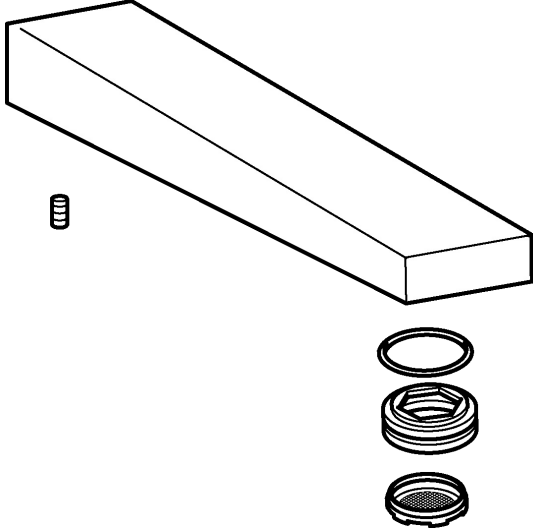

EAN: 4015474272309
static.hansa.com/59914021

- Ersatzteile
- Wandmontage
- Chrom
- Feststehender Auslauf, gegossen
- CASCADE® Strahlregler
- Rosette eckig

Technische Daten

Technische Eigenschaften

Ausladung	197 mm
Werkstoff	Messing