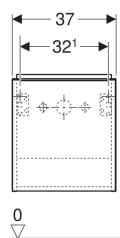

Geberit iCon Unterschrank für Handwaschbecken, mit einer Tür

Beispielbild

Eigenschaften

- FSC™ C134279 zertifiziert
- Wandhängend
- Mit einer Tür
- Tür mit Dämpfungsmechanismus
- Für Serviceraum unterteilbar

- Griff zum Öffnen
- Griff austauschbar
- Feuchtigkeitsbeständig
- Vormontiert geliefert

Technische Daten

Werkstoff | Hochverdichtete Dreischicht-Holzspanplatte

Lieferumfang

- Unterschrank für Handwaschbecken
- Befestigungsmaterial

Art.-Nr.	Farbe / Oberfläche	B	Breite Waschtisch	H	T	Tür	VE1
502.301.JR.1 *	Korpus und Front: Nussbaum hickory / Melamin Holzstruktur Griff: lava / pulverbeschichtet matt	37 cm	38 cm	41.5 cm	27.9 cm	Anschlag links	1 St.