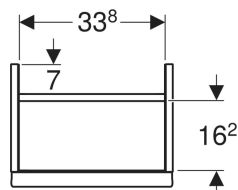

Geberit iCon Unterschrank für Handwaschbecken, mit einer Tür

Beispielbild

Eigenschaften

- FSC™ C134279 zertifiziert
- Wandhängend
- Mit einer Tür
- Tür mit Dämpfungsmechanismus
- Für Serviceraum unterteilbar

- Griff zum Öffnen
- Griff austauschbar
- Feuchtigkeitsbeständig
- Vormontiert geliefert

Technische Daten

Werkstoff | Hochverdichtete Dreischicht-Holzspanplatte

Lieferumfang

- Unterschrank für Handwaschbecken
- Befestigungsmaterial

Art.-Nr.	Farbe / Oberfläche	B	Breite Waschtisch	H	T	Tür	VE1
502.301.JR.1 *	Korpus und Front: Nussbaum hickory / Melamin Holzstruktur Griff: lava / pulverbeschichtet matt	37 cm	38 cm	41.5 cm	27.9 cm	Anschlag links	1 St.