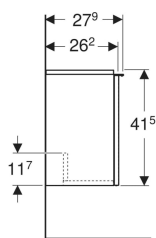

Geberit iCon Unterschrank für Handwaschbecken, mit einer Tür

Beispielbild

Eigenschaften

- FSC™ C134279 zertifiziert
- Wandhängend
- Mit einer Tür
- Tür mit Dämpfungsmechanismus
- Für Serviceraum unterteilbar

- Griff zum Öffnen
- Griff austauschbar
- Feuchtigkeitsbeständig
- Vormontiert geliefert

Technische Daten

Werkstoff | Hochverdichtete Dreischicht-Holzspanplatte

Lieferumfang

- Unterschrank für Handwaschbecken
- Befestigungsmaterial

Art.-Nr.	Farbe / Oberfläche	B	Breite Waschtisch	H	T	Tür	VE1
502.301.JR.1 *	Korpus und Front: Nussbaum hickory / Melamin Holzstruktur Griff: lava / pulverbeschichtet matt	37 cm	38 cm	41.5 cm	27.9 cm	Anschlag links	1 St.