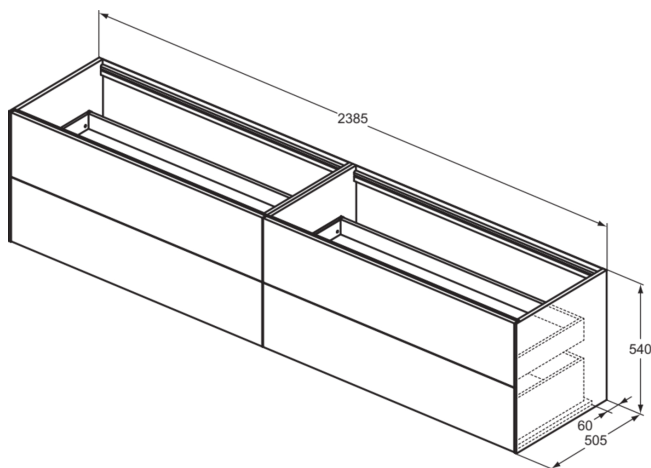

CONCA

T4336Y6

CONCA | Waschtisch-Unterschrank 2385x505x540 mm in eiche hell furnier, 4 Schubladen | Vollauszug, Push-to-open, SoftClosing, Vormontiert, Nachhaltig gewonnenes Holz, Echtholz furnier

Bild & Zeichnung

Allgemeine Informationen

Produktkategorie:	Möbel
Produktart:	Waschtisch-Unterschrank
Marke:	Ideal Standard
Kollektion:	CONCA
Designer:	Palomba Serafini Associati
Colour:	Y6 - Eiche Hell Furnier
Oberflächenveredelung:	Matt
Maximale Höhe (mm):	540
Maximale Breite (mm):	2385
Ausladung (mm):	505
Befestigungsart:	Befestigungsset
Nettogewicht (kg):	99.50
EAN Code:	8014140464921

CONCA

T4336Y6

CONCA | Waschtisch-Unterschrank 2385x505x540 mm in eiche hell furnier, 4 Schubladen | Vollauszug, Push-to-open, SoftClosing, Vormontiert, Nachhaltig gewonnenes Holz, Echtholz furnier

Produktspezifikationen