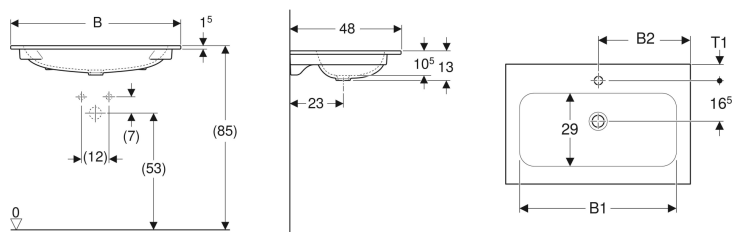

Geberit iCon Möbelwaschtisch

Beispielbild

Verwendungszwecke

- Zur Montage auf Waschtischunterschrank

Technische Daten

Werkstoff

Sanitärkeramik

Eigenschaften

- Schmäler Rand

Art.-Nr.	Farbe / Oberfläche	Hahnloch	Überlauf	B	B1	B2	Breite Unterschrank	H	T	T1	VE1
501.846.00.1	weiß	links und rechts	ohne	120 cm	108 cm	60 cm	120 cm	13 cm	48 cm	7 cm	1 St.

Zubehör

- Geberit Waschbeckenablauf Raumsparmodell, schmale Ausführung, mit freiem Auslauf und Ventilabdeckung
- Geberit Clou Waschbeckenablauf Raumsparmodell, schmale Ausführung, mit Hebelbetätigung und Ventilabdeckung
- Geberit Drehbetätigung mit Kabelzug