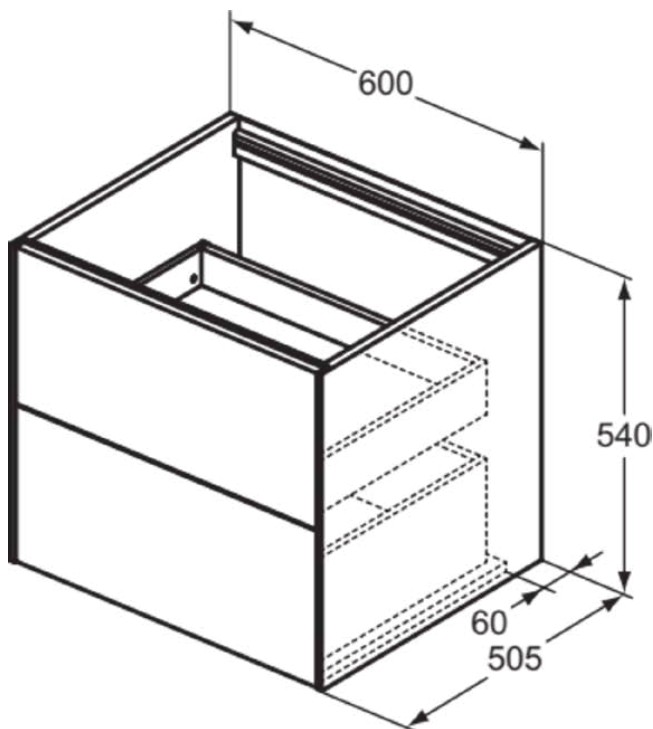

CONCA

T4355Y6

CONCA | Waschtisch-Unterschrank 600x505x540 mm in eiche hell furnier, 2 Schubladen | Vollauszug, Push-to-open, SoftClosing, Vormontiert, Nachhaltig gewonnenes Holz, Echtholz furnier

Bild & Zeichnung

Allgemeine Informationen

Produktkategorie:	Möbel
Produktart:	Waschtisch-Unterschrank
Marke:	Ideal Standard
Kollektion:	CONCA
Designer:	Palomba Serafini Associati
Colour:	Y6 - Eiche Hell Furnier
Oberflächenveredelung:	Matt
Höhe (mm):	540
Breite (mm):	600
Ausladung (mm):	505
Befestigungsart:	Befestigungsset
Nettogewicht (kg):	35.50
EAN Code:	8014140465775

CONCA

T4355Y6

CONCA | Waschtisch-Unterschrank 600x505x540 mm in eiche hell furnier, 2 Schubladen
 | Vollauszug, Push-to-open, SoftClosing, Vormontiert, Nachhaltig gewonnenes Holz,
 Echtholzfurnier

Produktspezifikationen