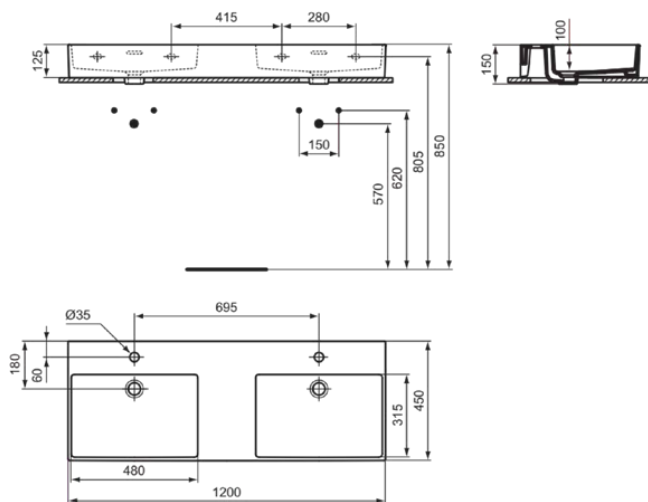

EXTRA

T373101

EXTRA | Doppel- Waschtisch 1200x450x150 mm in weiß glänzend, 2 Hahnlöcher, mit Überlauf | Platzsparender Waschtisch

Bild & Zeichnung

Allgemeine Informationen

Produktkategorie:	Waschtische
Produktart:	Waschtisch
Marke:	Ideal Standard
Kollektion:	EXTRA
Designer:	Palomba Serafini Associati
Colour:	01 - Weiß Glänzend
Oberflächenveredelung:	glänzend
Maximale Höhe (mm):	150
Maximale Breite (mm):	1200
Ausladung (mm):	450
Nettogewicht (kg):	29.50
EAN Code:	8014140467830

Features

Platzsparender Waschtisch

Produktstandards & Zertifikate

Normen:	EN 14688
Declaration of Performance classification (DoP):	CL25

Produktspezifikationen

Farbcode:	01
Farbbeschreibung:	weiß glänzend
Eckmodell:	Nein
Barrierefreies Produkt:	Nein
Mit Kettenöse:	Nein
Material:	Keramik
Materialspezifikation:	Feinfeuerton
Anzahl von Hahnlöchern je Waschbecken:	1
Anzahl von Waschbecken:	2
Sichtbarer Überlauf:	Ja
PVD Technologie:	Nein
Pladsbesparende model:	Nein
Ablagefläche:	Hinten / Mitte
Oberflächenveredelung:	glänzend
Position des Hahnlochs:	Mitte
Form des Überlaufs:	Geschlitzt
Mit Rückwand:	Nein
Mit Verschlussstopfen:	Nein
Mit Überlauf:	Ja
Mit Siphon:	Nein