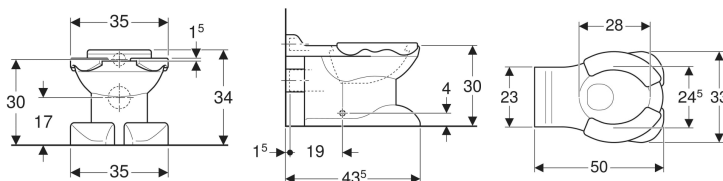

Geberit Bambini Stand-WC für Kinder, Tiefspüler, Löwentatzendesign, mit Sitzauflagen

Verwendungszwecke

- Für Kinder
- Für Kinderbetreuungseinrichtungen
- Für UP-Spülkästen
- Für Druckspüler
- Für tief-, halbhoch- und hochhängende AP-Spülkästen

Eigenschaften

- Bodenstehend

Lieferumfang

- WC-Keramik

- Tiefspül-WC
- Mit Spülrand
- Typ 1, Vollmenge 6 l, nach EN 997
- Abgang horizontal
- Mit Kletterhilfe
- Mit Füßen im Löwentatzendesign
- Sitzauflagen aus PUR

Technische Daten

Werkstoff | Sanitärkeramik

- Sitzauflagen

Zusätzlich zu bestellen

- Befestigungsmaterial

Art.-Nr.	Farbe / Oberfläche	B	H	T	VE1
212010600	WC-Keramik: weiß / KeraTect Sitzauflage: karminrot	35 cm	34 cm	50 cm	1 St.

Zubehör

- Geberit Bambini Anschlussset für Kinder-WC

- Geberit Bambini Anschlussset für Kinder und Baby WC d = 90mm Art.: Nr. 554000000 wird zusammen mit Geberit Duofix Element für Kinder- und Kleinkinder Stand-WC, nicht benötigt da im Lieferumfang des Duofix enthalten. Dieses Anschlussset ist nicht geeignet für wandbündige Montage von Bambini WC, bodenstehend
- Für wandbündige Montage von Geberit Bambini Stand-WC Tiefspüler, ist der Bambini Anschlussstutzen für Kinder-WC Art.-Nr. 554010000 zu verwenden
- Farbe Rot angelehnt an Hewi-Rot RAL 3003. Farbe Grau angelehnt an RAL 7038
- Sitzflächen als Ersatzteil im Set: Rot Art.Nr. 572930000, grau Art.-Nr. 572940000