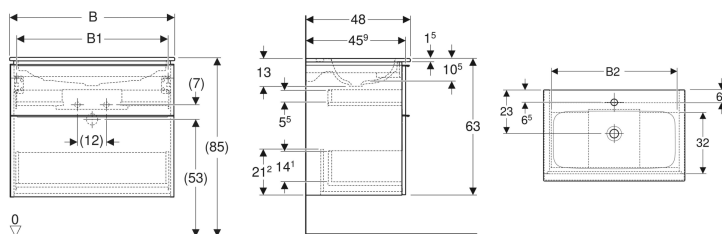

Geberit iCon Set Möbelwaschtisch schmaler Rand, mit Unterschrank, zwei Schubladen und Waschbeckenanschluss

Beispielbild

Eigenschaften

- FSC™ C134279 zertifiziert
- Wandhängend
- Mit zwei Schubladen
- Schmäler Rand
- Schublade mit Selbststeinzug
- Griff zum Öffnen
- Griff austauschbar
- Schublade ohne Geruchsverschlussausschnitt

- Waschtischunterschrank aus hochverdichteter Dreischicht-Holzspanplatte
- Feuchtigkeitsbeständig
- Vormontiert geliefert

Technische Daten

Werkstoff	Sanitärkeramik / Hochverdichtete Dreischicht-Holzspanplatte
Maximale Schubladenbelastung	30 kg

Lieferumfang

- Waschtisch
- Clou Waschbeckenanschluss \varnothing 32 mm

- Unterschrank für Möbelwaschtisch
- Befestigungsmaterial

Zusätzlich zu bestellen

- Geberit Tauchrohrgeruchsverschluss für Waschbecken, Raumsparmodell, Abgang horizontal

Art.-Nr.	Farbe / Oberfläche	Hahnloch	Überlauf	B	B1	B2	H	T	VE1
502.331.01.2	Waschtisch: weiß / KeraTect Korpus und Front: weiß / lackiert hochglänzend Griff: hoch-glanzverchromt	mittig	ohne	60 cm	53.8 cm	51.7 cm	63 cm	48 cm	1 St.