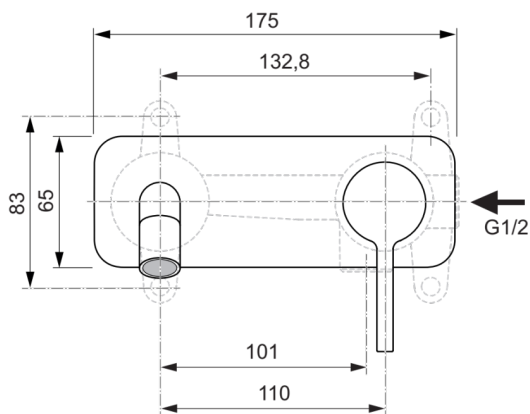

JOY

A7380GN

JOY | Wand-Waschtischarmatur 175x105.5 mm, 180 mm vertikaler Abstand bis Mitte Auslauf in silver storm, Kit 1 required (A1313), 5 l/min (3 bar), ohne Ablaufgarnitur | Verdeckter Strahlregler, WRAS, FirmaFlow, PVD Technologie

Bild & Zeichnung

Allgemeine Informationen

Produktkategorie:	Waschtischarmaturen
Produktart:	Wand-Waschtischarmatur
Marke:	Ideal Standard
Kollektion:	JOY
Designer:	Palomba Serafini Associati
Colour:	GN - Silver Storm
Oberflächenveredelung:	satın
Maximale Höhe (mm):	105.5
Maximale Breite (mm):	175
Befestigungsart:	Kit 1 benötigt
Empfohlenes Unterputz-Kit:	A1313
Nettogewicht (kg):	1.12
EAN Code:	3800861086512

Normen:	EN 248 DIN 4109-1 EN 200
Name des WRAS-Zertifikates:	2201005
Name des ACS-Zertifikates:	24 ACC LY 188

Produktspezifikationen

Anzahl der Rosette(n):	1
Anzahl der Griffe:	1
BlueStart Technologie:	Nein
Farbcode:	GN
Farbbeschreibung:	silver storm
Cool Body Technologie:	Nein
Easy-Fix Technologie:	Nein
FirmaFlow Kartusche:	Ja
Griffposition:	Vorderseite
Mit Kettenöse:	Nein
Integrierte Elektronik:	Nein
Niederdruckmodell:	Nein
Material:	Metall