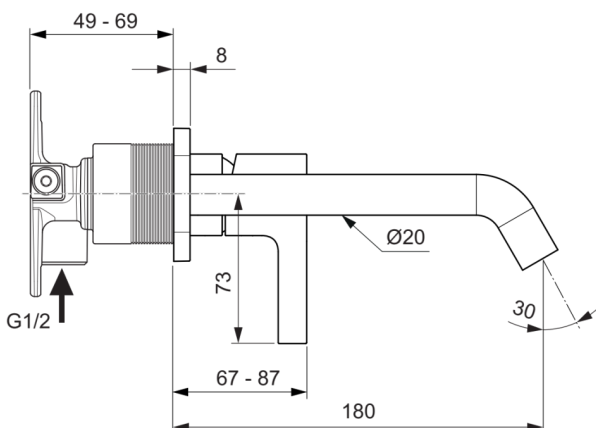

JOY

A7380GN

JOY | Wand-Waschtischarmatur 175x105.5 mm, 180 mm vertikaler Abstand bis Mitte Auslauf in silver storm, Kit 1 required (A1313), 5 l/min (3 bar), ohne Ablaufgarnitur | Verdeckter Strahlregler, WRAS, FirmaFlow, PVD Technologie

Bild & Zeichnung

Allgemeine Informationen

Produktkategorie:	Waschtischarmaturen
Produktart:	Wand-Waschtischarmatur
Marke:	Ideal Standard
Kollektion:	JOY
Designer:	Palomba Serafini Associati
Colour:	GN - Silver Storm
Oberflächenveredelung:	satın
Maximale Höhe (mm):	105.5
Maximale Breite (mm):	175
Befestigungsart:	Kit 1 benötigt
Empfohlenes Unterputz-Kit:	A1313
Nettogewicht (kg):	1.12
EAN Code:	3800861086512

Normen:	EN 248 DIN 4109-1 EN 200
Name des WRAS-Zertifikates:	2201005
Name des ACS-Zertifikates:	24 ACC LY 188

Produktspezifikationen

Anzahl der Rosette(n):	1
Anzahl der Griffe:	1
BlueStart Technologie:	Nein
Farbcode:	GN
Farbbeschreibung:	silver storm
Cool Body Technologie:	Nein
Easy-Fix Technologie:	Nein
FirmaFlow Kartusche:	Ja
Griffposition:	Vorderseite
Mit Kettenöse:	Nein
Integrierte Elektronik:	Nein
Niederdruckmodell:	Nein
Material:	Metall