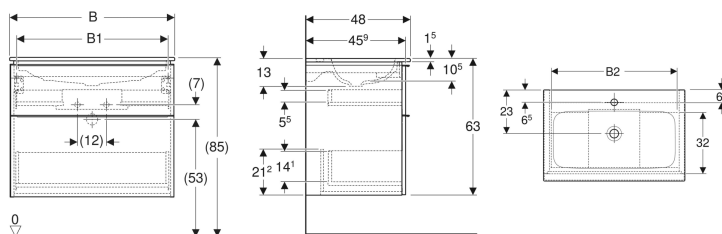

## Geberit iCon Set Möbelwaschtisch schmaler Rand, mit Unterschrank, zwei Schubladen und Waschbeckenanschluss

Beispielbild

### Eigenschaften

- FSC™ C134279 zertifiziert
- Wandhängend
- Mit zwei Schubladen
- Schmäler Rand
- Schublade mit Selbsteinzug
- Griff zum Öffnen
- Griff austauschbar
- Schublade ohne Geruchsverschlussausschnitt

### Technische Daten

Werkstoff	Sanitärkeramik / Hochverdichtete Dreischicht-Holzspanplatte
Maximale Schubladenbelastung	30 kg

### Zusätzlich zu bestellen

- Geberit Tauchrohrgeruchsverschluss für Waschbecken, Raumsparmodell, Abgang horizontal

Art.-Nr.	Farbe / Oberfläche	Hahnloch	Überlauf	B	B1	B2	H	T	VE1
502.332.01.3 *	Waschtisch: weiß / KeraTect Korpus und Front: weiß / lackiert matt Griff: weiß / pulverbeschichtet matt	mittig	ohne	75 cm	68.6 cm	66.5 cm	63 cm	48 cm	1 St.